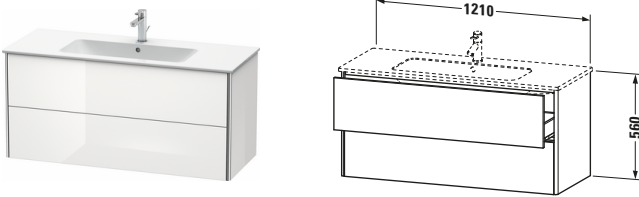

Waschtischunterbau wandhängend

Basis Angaben	
Langbezeichnung	Duravit XSquare Waschtischunterbau wandhängend, Weiß Hochglanz, Rechteckig, Anzahl Schubkästen: 2, Tip-on Technik – XS417402222

Features	
Tip-on Technik	✓
Einrichtungssystem	Optional
Selbsteinzug mit Dämpfung	✓
Siphonausschnitt	✓
Schürze	✓

Passende Produkte

Passende Artikel	
	Raumsparophon # 005076 Universal
	Einrichtungssystem Set # UV0507 Universal
	Waschtisch # 233612 ME by Starck
	Waschtisch # 236112 ME by Starck

Spezifikationen

Anzahl Schubkästen	2
Für Anzahl Waschtische	1
Montagegrad	Montiert

Waschplatz	
Position Becken	Mitte

Montage	
Montageart	Montage unter Waschtisch / Wandhängend / Wandmontage

Farbe	
Farbwert	Weiß
Glanzgrad	Hochglanz

Front	
Farbwert Front	Weiß
Glanzgrad Front	Hochglanz

Korpus	
Glanzgrad Korpus	Hochglanz
Material Korpus	Hochverdichtete Dreischicht-Holzspanplatte
Oberfläche Korpus	Dekor