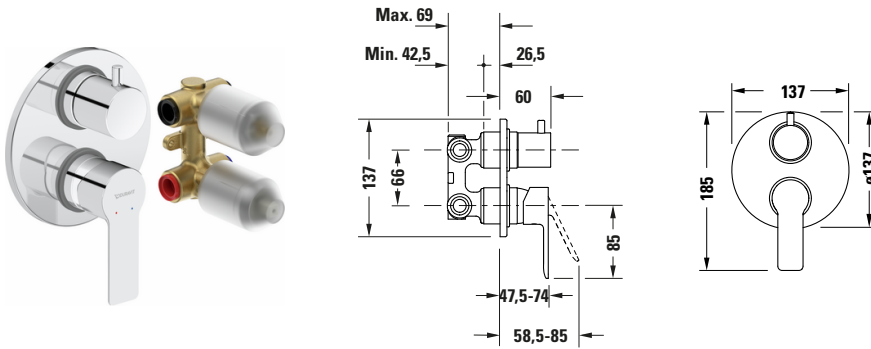

Einhebelmischer Unterputz Set

Basis Angaben

Langbezeichnung	Duravit D-Code Einhebelmischer Unterputz Set Chrom Hochglanz – DC5210008010
-----------------	---

Lieferumfang

Inkl. Sichtteile	✓
Inkl. Funktionseinheit	✓

Spezifikationen
Wasseranschluss

Anschlussart Wasseranschluss	Grundkörper
Temperaturregelung	Keramikmischsystem
Anzahl Verbraucher	2
Form Rosette	Rund
Durchflussmenge (3 bar)	19 l/min
Verbraucher/Umsteller	Umstellventil
Min. Empfohlener Betriebsdruck	1 bar
Max. Empfohlener Betriebsdruck	5 bar

Farbe

Farbwert	Chrom
Glanzgrad	Hochglanz

Features

Geeignet für Durchlauferhitzer	✓
--------------------------------	---

Vermaßung

Breite / Länge	137 mm
Tiefe / Breite	86 mm
Höhe	172 mm

Weitere Informationen finden Sie hier