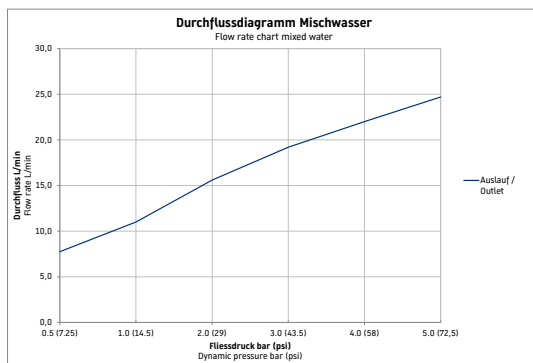

Einhebelmischer Unterputz Set

Basis Angaben

Langbezeichnung	Duravit D-Code Einhebelmischer Unterputz Set Chrom Hochglanz – DC5210008010
-----------------	---

Lieferumfang

Inkl. Sichtteile	✓
Inkl. Funktionseinheit	✓

Spezifikationen
Wasseranschluss

Anschlussart Wasseranschluss	Grundkörper
Temperaturregelung	Keramikmischsystem
Anzahl Verbraucher	2
Form Rosette	Rund
Durchflussmenge (3 bar)	19 l/min
Verbraucher/Umsteller	Umstellventil
Min. Empfohlener Betriebsdruck	1 bar
Max. Empfohlener Betriebsdruck	5 bar

Farbe

Farbwert	Chrom
Glanzgrad	Hochglanz

Features

Geeignet für Durchlauferhitzer	✓
--------------------------------	---

Vermaßung

Breite / Länge	137 mm
Tiefe / Breite	86 mm
Höhe	172 mm

Weitere Informationen finden Sie hier