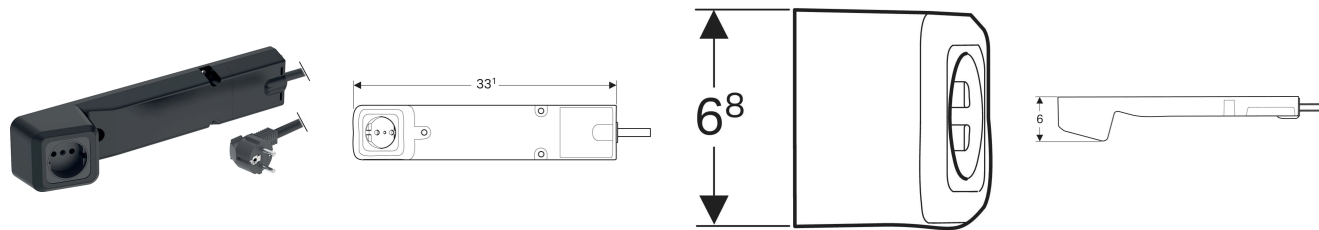

Geberit Steckdosenelement mit Netzstecker

VERWENDUNGSZWECKE

- Für Serien Geberit ONE, Acanto und iCon

TECHNISCHE DATEN

Schutzart IP20

Nennspannung
Netzfrequenz

230 V AC
50 Hz

LIEFERUMFANG

- Steckdosenelement mit Netzstecker
- Befestigungsmaterial

INFO

- Voraussetzung zur Installation des Steckdosenelements ist eine bestehende Steckdose im Bereich hinter dem Waschtischunterschrank

Art.-Nr.	Steckdose	VE1 St.
505.090.00.2	CEE 7/4	1