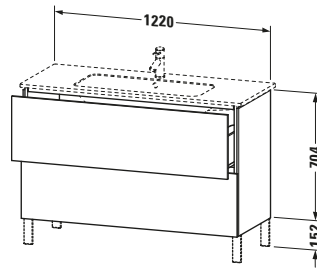

**Waschtischunterbau bodenstehend**

Basis Angaben	
Langbezeichnung	Duravit L-Cube Waschtischunterbau bodenstehend, Mediterrane Eiche Matt, Rechteckig, Anzahl Auszüge: 2, Tip-on Technik – LC662807171

Features	
Tip-on Technik	✓
Einrichtungssystem	Optional
Selbsteinzug mit Dämpfung	✓
Siphonausschnitt	✓
Schürze	✓
Füße	Optional

Spezifikationen	
Anzahl Auszüge	2
Für Anzahl Waschtische	1
Montagegrad	Montiert
<b>Waschplatz</b>	
Position Becken	Mitte
<b>Montage</b>	
Montageart	Montage unter Waschtisch / Bodenstehend / Wandmontage
<b>Farbe</b>	
Farbwert	Mediterrane Eiche
Glanzgrad	Matt
<b>Front</b>	
Farbwert Front	Mediterrane Eiche
Glanzgrad Front	Matt
<b>Korpus</b>	
Glanzgrad Korpus	Matt
Material Korpus	Hochverdichtete Dreischicht-Holzspanplatte
Oberfläche Korpus	Echtholz furnier
<b>Griff</b>	
Ausführung Griff	Grifflos

Lieferumfang	
<b>Montage</b>	
Inkl. Befestigungsmaterial	✓
<b>Technische Dokumentation</b>	
Inkl. Montageanleitung	digital und gedruckt

Logistik	
Artikelgewicht	50 kg
<b>Verkaufsverpackung</b>	
Art Verkaufsverpackung	Karton
Menge / Verkaufsverpackung	1 Stk.
Ab Werk verpackt	✓
Breite Verkaufsverpackung inkl. Artikel	922 mm
Höhe Verkaufsverpackung inkl. Artikel	1270 mm
Tiefe Verkaufsverpackung inkl. Artikel	550 mm
Gewicht Verkaufsverpackung inkl. Artikel	57,2 kg
Anzahl Packstücke	1

Vermaßung	
Breite / Länge	1220 mm
Höhe	704 mm
Tiefe / Breite	481 mm
Min. Wandabstand	0 mm

**Weitere Informationen finden Sie hier**

<https://pro.duravit.de/p/LC662807171>