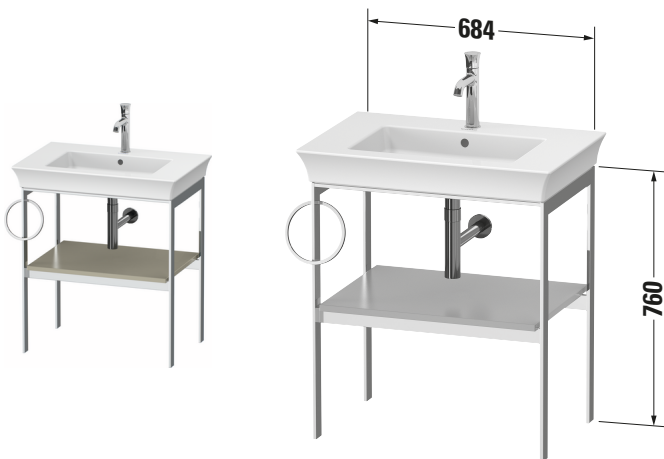

Metallkonsole

Basis Angaben	
Langbezeichnung	Duravit White Tulip Metallkonsole, , Rechteckig – WT4543L6060

Spezifikationen	
Ablage	
Anzahl Ablageflächen	1
Für Anzahl Waschtische	1
Montagegrad	Teilweise montiert
Waschplatz	
Position Becken	Mitte
Montage	
Montageart	Bodenstehend / Wandmontage
Gestell	
Farbwert Gestell	Chrom
Material Gestell	Aluminium
Glanzgrad Gestell	Hochglanz

Features	
Integrierter Höhenausgleich	✓

Lieferumfang	
Montage	
Inkl. Befestigungsmaterial	✓
Technische Dokumentation	
Inkl. Montageanleitung	digital und gedruckt

Logistik	
Artikelgewicht	9,5 kg
Verkaufsverpackung	
Art Verkaufsverpackung	Karton
Menge / Verkaufsverpackung	1 Stk.
Ab Werk verpackt	✓
Breite Verkaufsverpackung inkl. Artikel	937 mm
Höhe Verkaufsverpackung inkl. Artikel	760 mm
Tiefe Verkaufsverpackung inkl. Artikel	565 mm
Gewicht Verkaufsverpackung inkl. Artikel	9,5 kg
Anzahl Packstücke	1

Vermaßung	
Breite / Länge	684 mm
Höhe	760 mm
Tiefe / Breite	450 mm

Passende Produkte	
Passende Artikel	
	Waschtisch # 236375 White Tulip
	Designsiphon # 005036 Universal
Notwendige Artikel	
	Waschtisch # 236375 White Tulip