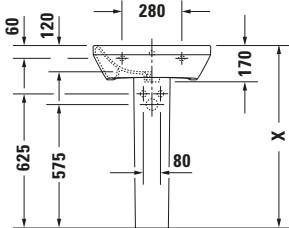

**Waschtisch**

Basis Angaben	
Langbezeichnung	Duravit DuraStyle Waschtisch 550 mm Weiß Hochglanz, Hahnlochbank, Anzahl Hahnlöcher pro Waschplatz: 1, Überlauf – 2319550000

Spezifikationen	
<b>Farbe</b>	
Farbwert	Weiß
Innenfarbe	Weiß
Aussenfarbe	Weiß
Glanzgrad	Hochglanz
Glanzgrad Innen	Hochglanz
Glanzgrad Außen	Hochglanz
<b>Überlauf</b>	
Überlauf	✓
<b>Waschplatz</b>	
Anzahl Hahnlöcher pro Waschplatz	1
<b>Material</b>	
Material	Keramik

Features	
<b>Waschplatz</b>	
Hahnlochbank	✓
<b>Waschtisch</b>	
Von unten glasiert	✓

Logistik	
Artikelgewicht	15,8 kg

Passende Produkte	
<b>Passende Artikel</b>	
	Push-open Ventil # 0050521000 Universal
	Push-open Ventil # 0050524600 Universal
	Push-open Ventil # 005052 Universal
	Standsäule # 085829 DuraStyle
	Halbsäule # 085830 DuraStyle

Beschreibungstexte	
Ausschreibungstext	Duravit DuraStyle Waschtisch Weiß Hochglanz 550 mm, Designer: Matteo Thun & Antonio Rodriguez, Sanitärkeramik, Wandhängend, Überlauf, Position Ablauf: Mitte, Von unten glasiert, Anzahl Becken: 1, Beckenform: Rechteckig, Position Becken: Mitte, Position Hahnloch: Mitte, Weiß Hochglanz, Geeignet für Halbsäule, Geeignet für Standsäule, Hahnlochbank, CE-Kennzeichen-1: EN 14688, EAN Nr.: 4021534850981, Artikelgewicht: 15,8 kg, Beckenbreite: 475 mm, Beckentiefe: 270 mm, Abmessungen (Breite / Länge x Tiefe / Breite x Höhe): 550 x 440 x 170 mm, Artikel Nr.: 2319550000