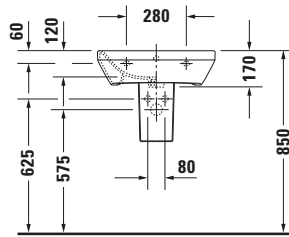

**Waschtisch**

Basis Angaben	
Langbezeichnung	Duravit DuraStyle Waschtisch 550 mm Weiß Hochglanz, Hahnlochbank, Anzahl Hahnlöcher pro Waschplatz: 1, Überlauf – 2319550000

Spezifikationen	
<b>Farbe</b>	
Farbwert	Weiß
Innenfarbe	Weiß
Aussenfarbe	Weiß
Glanzgrad	Hochglanz
Glanzgrad Innen	Hochglanz
Glanzgrad Außen	Hochglanz
<b>Überlauf</b>	
Überlauf	✓
<b>Waschplatz</b>	
Anzahl Hahnlöcher pro Waschplatz	1
<b>Material</b>	
Material	Keramik

Features	
<b>Waschplatz</b>	
Hahnlochbank	✓
<b>Waschtisch</b>	
Von unten glasiert	✓

Logistik	
Artikelgewicht	15,8 kg

Passende Produkte	
<b>Passende Artikel</b>	
	Push-open Ventil # 0050521000 Universal
	Push-open Ventil # 0050524600 Universal
	Push-open Ventil # 005052 Universal
	Standsäule # 085829 DuraStyle
	Halbsäule # 085830 DuraStyle

Beschreibungstexte	
Ausschreibungstext	Duravit DuraStyle Waschtisch Weiß Hochglanz 550 mm, Designer: Matteo Thun & Antonio Rodriguez, Sanitärkeramik, Wandhängend, Überlauf, Position Ablauf: Mitte, Von unten glasiert, Anzahl Becken: 1, Beckenform: Rechteckig, Position Becken: Mitte, Position Hahnloch: Mitte, Weiß Hochglanz, Geeignet für Halbsäule, Geeignet für Standsäule, Hahnlochbank, CE-Kennzeichen-1: EN 14688, EAN Nr.: 4021534850981, Artikelgewicht: 15,8 kg, Beckenbreite: 475 mm, Beckentiefe: 270 mm, Abmessungen (Breite / Länge x Tiefe / Breite x Höhe): 550 x 440 x 170 mm, Artikel Nr.: 2319550000