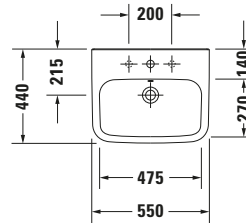

**Waschtisch**

Basis Angaben	
Langbezeichnung	Duravit DuraStyle Waschtisch 550 mm Weiß Hochglanz, Hahnlochbank, Anzahl Hahnlöcher pro Waschplatz: 1, Überlauf – 2319550000

Spezifikationen	
<b>Farbe</b>	
Farbwert	Weiß
Innenfarbe	Weiß
Aussenfarbe	Weiß
Glanzgrad	Hochglanz
Glanzgrad Innen	Hochglanz
Glanzgrad Außen	Hochglanz
<b>Überlauf</b>	
Überlauf	✓
<b>Waschplatz</b>	
Anzahl Hahnlöcher pro Waschplatz	1
<b>Material</b>	
Material	Keramik

Features	
<b>Waschplatz</b>	
Hahnlochbank	✓
<b>Waschtisch</b>	
Von unten glasiert	✓

Logistik	
Artikelgewicht	15,8 kg

Passende Produkte	
<b>Passende Artikel</b>	
	Push-open Ventil # 0050521000 Universal
	Push-open Ventil # 0050524600 Universal
	Push-open Ventil # 005052 Universal
	Standsäule # 085829 DuraStyle
	Halbsäule # 085830 DuraStyle

Beschreibungstexte	
Ausschreibungstext	Duravit DuraStyle Waschtisch Weiß Hochglanz 550 mm, Designer: Matteo Thun & Antonio Rodriguez, Sanitärkeramik, Wandhängend, Überlauf, Position Ablauf: Mitte, Von unten glasiert, Anzahl Becken: 1, Beckenform: Rechteckig, Position Becken: Mitte, Position Hahnloch: Mitte, Weiß Hochglanz, Geeignet für Halbsäule, Geeignet für Standsäule, Hahnlochbank, CE-Kennzeichen-1: EN 14688, EAN Nr.: 4021534850981, Artikelgewicht: 15,8 kg, Beckenbreite: 475 mm, Beckentiefe: 270 mm, Abmessungen (Breite / Länge x Tiefe / Breite x Höhe): 550 x 440 x 170 mm, Artikel Nr.: 2319550000