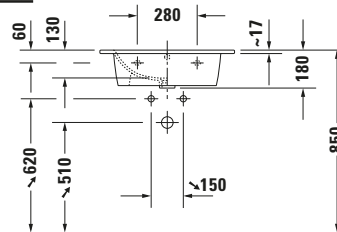

Waschtisch

Basis Angaben

Langbezeichnung	Duravit ME by Starck Waschtisch 630 mm Weiß Seidenmatt, Hahnlochbank, Anzahl Hahnlöcher pro Waschplatz: 1, Über- lauf – 23366332001
-----------------	---

Spezifikationen

Farbe	
Farbwert	Weiß
Innenfarbe	Weiß
Aussenfarbe	Weiß
Glanzgrad	Seidenmatt
Glanzgrad Innen	Seidenmatt
Glanzgrad Außen	Seidenmatt
Überlauf	
Überlauf	✓
Waschplatz	
Anzahl Hahnlöcher pro Waschplatz	1
Material	
Material	Keramik

Features

Oberflächenveredelung	
WonderGliss	✓
Waschplatz	
Hahnlochbank	✓

Logistik

Artikelgewicht	17,6 kg
----------------	---------

Passende Produkte
Passende Artikel

	Raumsparsiphon # 0050760000 Universal
	Standsäule # 085839 ME by Starck
	Halbsäule # 085840 ME by Starck
	Push-open Ventil # 005052 Universal

Weitere Informationen finden Sie hier

<https://pro.duravit.de/p/23366332001>
Beschreibungstexte

Ausschreibungstext	Duravit ME by Starck Waschtisch Weiß Sei- denmatt 630 mm, De- signer: Philippe Starck, Sanitärkeramik, Wand- hängend, Überlauf, Position Ablauf: Mitte, Ablagefläche: Hahn- lochbank, Anzahl Be- cken: 1, Beckenform: Rechteckig, Position Becken: Mitte, Positi- on Hahnloch: Mitte, Weiß Seidenmatt, Gee- ignet für Möbel, Gee- ignet für Halbsäule, Geeignet für Stand- säule, Hahnlochbank, CE-Kennzeichen-1: EN 14688, EAN Nr.: 4053424893013, Arti- kelgewicht: 17,6 kg, Beckenbreite: 480 mm, Beckentiefe: 290 mm, Abmessungen (Breite / Länge x Tie- fe / Breite x Höhe): 630 x 490 x 180 mm, WonderGliss, Artikel Nr.: 23366332001
--------------------	--