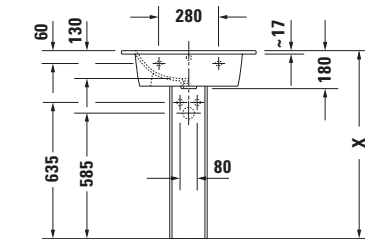

Waschtisch

Basis Angaben

Langbezeichnung	Duravit ME by Starck Waschtisch 630 mm Weiß Seidenmatt, Hahnlochbank, Anzahl Hahnlöcher pro Waschplatz: 1, Über- lauf – 23366332001
-----------------	---

Spezifikationen

Farbe	
Farbwert	Weiß
Innenfarbe	Weiß
Aussenfarbe	Weiß
Glanzgrad	Seidenmatt
Glanzgrad Innen	Seidenmatt
Glanzgrad Außen	Seidenmatt
Überlauf	
Überlauf	✓
Waschplatz	
Anzahl Hahnlöcher pro Waschplatz	1
Material	
Material	Keramik

Features

Oberflächenveredelung	
WonderGliss	✓
Waschplatz	
Hahnlochbank	✓

Logistik

Artikelgewicht	17,6 kg
----------------	---------

Passende Produkte
Passende Artikel

	Raumsparsiphon # 0050760000 Universal
	Standsäule # 085839 ME by Starck
	Halbsäule # 085840 ME by Starck
	Push-open Ventil # 005052 Universal

Weitere Informationen finden Sie hier

<https://pro.duravit.de/p/23366332001>
Beschreibungstexte

Ausschreibungstext	Duravit ME by Starck Waschtisch Weiß Sei- denmatt 630 mm, De- signer: Philippe Starck, Sanitärkeramik, Wand- hängend, Überlauf, Position Ablauf: Mitte, Ablagefläche: Hahn- lochbank, Anzahl Be- cken: 1, Beckenform: Rechteckig, Position Becken: Mitte, Positi- on Hahnloch: Mitte, Weiß Seidenmatt, Gee- ignet für Möbel, Gee- ignet für Halbsäule, Geeignet für Stand- säule, Hahnlochbank, CE-Kennzeichen-1: EN 14688, EAN Nr.: 4053424893013, Arti- kelgewicht: 17,6 kg, Beckenbreite: 480 mm, Beckentiefe: 290 mm, Abmessungen (Breite / Länge x Tie- fe / Breite x Höhe): 630 x 490 x 180 mm, WonderGliss, Artikel Nr.: 23366332001
--------------------	--