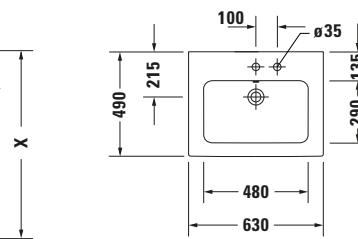

Waschtisch

Basis Angaben

Langbezeichnung	Duravit ME by Starck Waschtisch 630 mm Weiß Seidenmatt, Hahnlochbank, Anzahl Hahnlöcher pro Waschplatz: 1, Über- lauf – 23366332001
-----------------	---

Spezifikationen

Farbe	
Farbwert	Weiß
Innenfarbe	Weiß
Aussenfarbe	Weiß
Glanzgrad	Seidenmatt
Glanzgrad Innen	Seidenmatt
Glanzgrad Außen	Seidenmatt
Überlauf	
Überlauf	✓
Waschplatz	
Anzahl Hahnlöcher pro Waschplatz	1
Material	
Material	Keramik

Weitere Informationen finden Sie hier

<https://pro.duravit.de/p/23366332001>
Beschreibungstexte

Ausschreibungstext	Duravit ME by Starck Waschtisch Weiß Sei- denmatt 630 mm, De- signer: Philippe Starck, Sanitärkeramik, Wand- hängend, Überlauf, Position Ablauf: Mitte, Ablagefläche: Hahn- lochbank, Anzahl Be- cken: 1, Beckenform: Rechteckig, Position Becken: Mitte, Positi- on Hahnloch: Mitte, Weiß Seidenmatt, Gee- ignet für Möbel, Gee- ignet für Halbsäule, Geeignet für Stand- säule, Hahnlochbank, CE-Kennzeichen-1: EN 14688, EAN Nr.: 4053424893013, Arti- kelgewicht: 17,6 kg, Beckenbreite: 480 mm, Beckentiefe: 290 mm, Abmessungen (Breite / Länge x Tie- fe / Breite x Höhe): 630 x 490 x 180 mm, WonderGliss, Artikel Nr.: 23366332001
--------------------	--