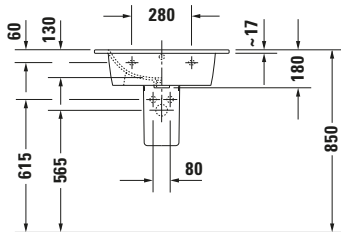

Waschtisch

Basis Angaben

Langbezeichnung	Duravit ME by Starck Waschtisch 630 mm Weiß Seidenmatt, Hahnlochbank, Anzahl Hahnlöcher pro Waschplatz: 1, Über- lauf – 23366332001
-----------------	---

Spezifikationen

Farbe	
Farbwert	Weiß
Innenfarbe	Weiß
Aussenfarbe	Weiß
Glanzgrad	Seidenmatt
Glanzgrad Innen	Seidenmatt
Glanzgrad Außen	Seidenmatt
Überlauf	
Überlauf	✓
Waschplatz	
Anzahl Hahnlöcher pro Waschplatz	1
Material	
Material	Keramik

Features

Oberflächenveredelung	
WonderGliss	✓
Waschplatz	
Hahnlochbank	✓

Logistik

Artikelgewicht	17,6 kg
----------------	---------

Passende Produkte
Passende Artikel

	Raumsparsiphon # 0050760000 Universal
	Standsäule # 085839 ME by Starck
	Halbsäule # 085840 ME by Starck
	Push-open Ventil # 005052 Universal

Weitere Informationen finden Sie hier

<https://pro.duravit.de/p/23366332001>
Beschreibungstexte

Ausschreibungstext	Duravit ME by Starck Waschtisch Weiß Sei- denmatt 630 mm, De- signer: Philippe Starck, Sanitärkeramik, Wand- hängend, Überlauf, Position Ablauf: Mitte, Ablagefläche: Hahn- lochbank, Anzahl Be- cken: 1, Beckenform: Rechteckig, Position Becken: Mitte, Positi- on Hahnloch: Mitte, Weiß Seidenmatt, Gee- ignet für Möbel, Gee- ignet für Halbsäule, Geeignet für Stand- säule, Hahnlochbank, CE-Kennzeichen-1: EN 14688, EAN Nr.: 4053424893013, Arti- kelgewicht: 17,6 kg, Beckenbreite: 480 mm, Beckentiefe: 290 mm, Abmessungen (Breite / Länge x Tie- fe / Breite x Höhe): 630 x 490 x 180 mm, WonderGliss, Artikel Nr.: 23366332001
--------------------	--