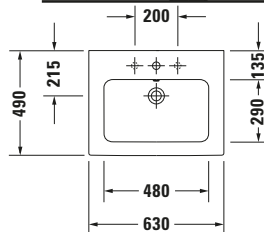

Waschtisch

Basis Angaben

Langbezeichnung	Duravit ME by Starck Waschtisch 630 mm Weiß Seidenmatt, Hahnlochbank, Anzahl Hahnlöcher pro Waschplatz: 1, Über- lauf – 23366332001
-----------------	---

Spezifikationen

Farbe	
Farbwert	Weiß
Innenfarbe	Weiß
Aussenfarbe	Weiß
Glanzgrad	Seidenmatt
Glanzgrad Innen	Seidenmatt
Glanzgrad Außen	Seidenmatt
Überlauf	
Überlauf	✓
Waschplatz	
Anzahl Hahnlöcher pro Waschplatz	1
Material	
Material	Keramik

Features

Oberflächenveredelung	
WonderGliss	✓
Waschplatz	
Hahnlochbank	✓

Logistik

Artikelgewicht	17,6 kg
----------------	---------

Passende Produkte
Passende Artikel

	Raumsparsiphon # 0050760000 Universal
	Standsäule # 085839 ME by Starck
	Halbsäule # 085840 ME by Starck
	Push-open Ventil # 005052 Universal

Weitere Informationen finden Sie hier

<https://pro.duravit.de/p/23366332001>
Beschreibungstexte

Ausschreibungstext	Duravit ME by Starck Waschtisch Weiß Sei- denmatt 630 mm, De- signer: Philippe Starck, Sanitärkeramik, Wand- hängend, Überlauf, Position Ablauf: Mitte, Ablagefläche: Hahn- lochbank, Anzahl Be- cken: 1, Beckenform: Rechteckig, Position Becken: Mitte, Positi- on Hahnloch: Mitte, Weiß Seidenmatt, Gee- ignet für Möbel, Gee- ignet für Halbsäule, Geeignet für Stand- säule, Hahnlochbank, CE-Kennzeichen-1: EN 14688, EAN Nr.: 4053424893013, Arti- kelgewicht: 17,6 kg, Beckenbreite: 480 mm, Beckentiefe: 290 mm, Abmessungen (Breite / Länge x Tie- fe / Breite x Höhe): 630 x 490 x 180 mm, WonderGliss, Artikel Nr.: 23366332001
--------------------	--