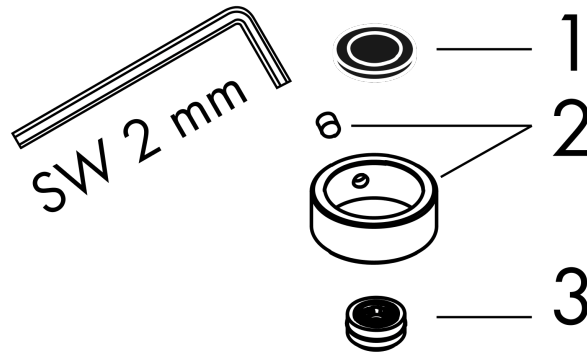

AXOR ShowerSolutions

Kopfbrause 245/185 1jet EcoSmart

Oberfläche: Polished Red Gold Artikelnummer: 35374300

Beschreibung

Merkmale

- Brausekopfgrösse: 245 x 185 mm
- Strahlart: Rain
- Durchflussmenge Rain (bei 3 bar): 7,4 l/min
- Funktion ab: 5,6 l/min
- Maximale Durchflussmenge bei 3 bar: 7,4 l/min
- Mindestfliessdruck: 0,8 bar
- Kugelgelenk: Kopfbrause im Winkel verstellbar
- Material Strahlscheibe: Metall
- Kopfbrause zur Reinigung abnehmbar
- Montage: Decke oder Wand
- Anschlussgewinde: G 1/2
- Geräuschgruppe: II
- Durchflussklasse: Z
- P-IX 38292/IIZ

AXOR ShowerSolutions
 Kopfbrause 245/185 1jet EcoSmart
 Oberfläche: Polished Red Gold Artikelnummer: 35374300

Explosionszeichnung

Baujahr: >09/22

AXOR ShowerSolutions
Kopfbrause 245/185 1jet EcoSmart
 Oberfläche: **Polished Red Gold** Artikelnummer: **35374300**