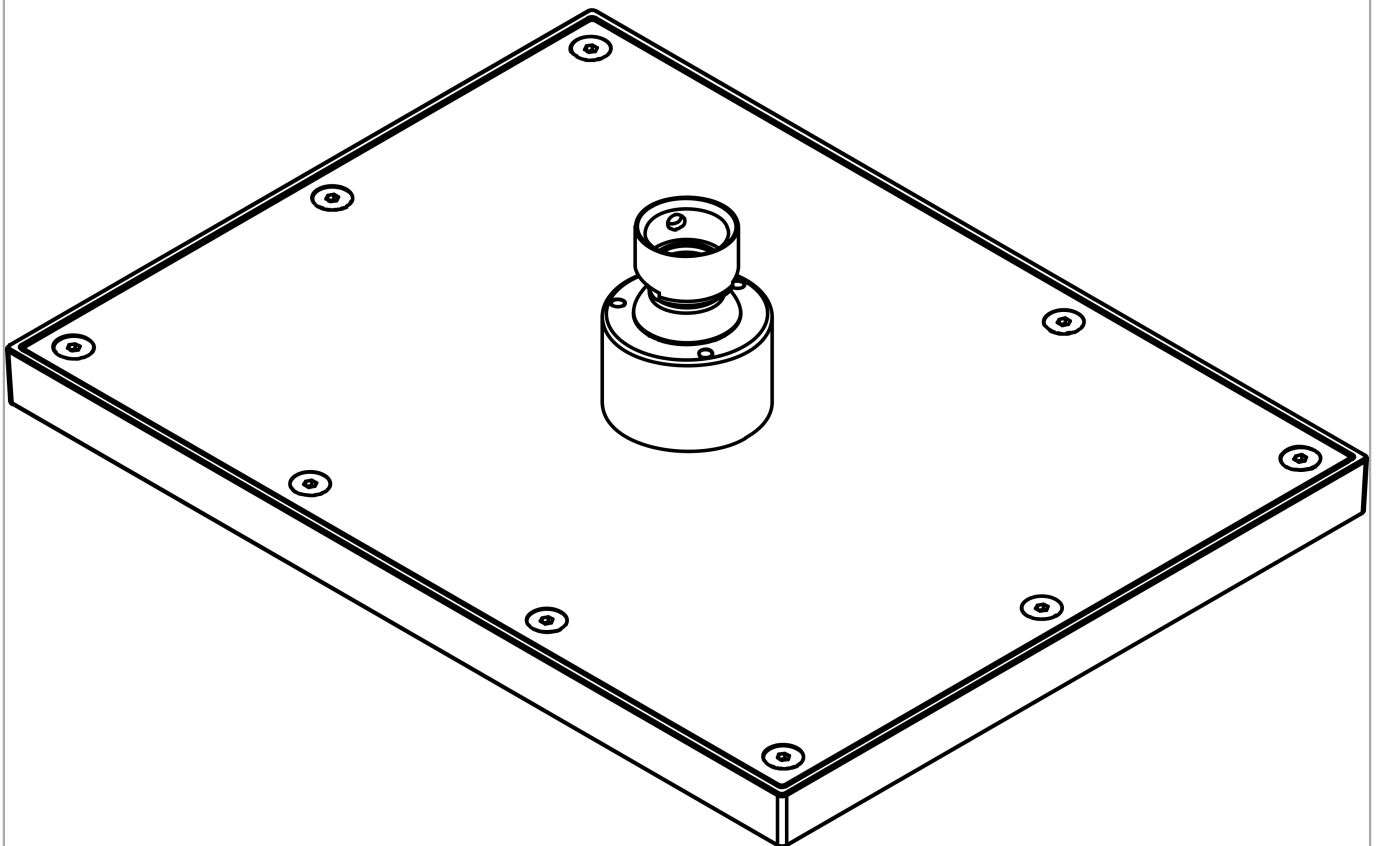

AXOR ShowerSolutions

Kopfbrause 245/185 1jet EcoSmart

Oberfläche: Polished Red Gold Artikelnummer: 35374300

Beschreibung

Merkmale

- Brausekopfgrösse: 245 x 185 mm
- Strahlart: Rain
- Durchflussmenge Rain (bei 3 bar): 7,4 l/min
- Funktion ab: 5,6 l/min
- Maximale Durchflussmenge bei 3 bar: 7,4 l/min
- Mindestfliessdruck: 0,8 bar
- Kugelgelenk: Kopfbrause im Winkel verstellbar
- Material Strahlscheibe: Metall
- Kopfbrause zur Reinigung abnehmbar
- Montage: Decke oder Wand
- Anschlussgewinde: G 1/2
- Geräuschgruppe: II
- Durchflussklasse: Z
- P-IX 38292/IIZ

AXOR ShowerSolutions
 Kopfbrause 245/185 1jet EcoSmart
 Oberfläche: Polished Red Gold Artikelnummer: 35374300

Explosionszeichnung

Baujahr: >09/22

AXOR ShowerSolutions
Kopfbrause 245/185 1jet EcoSmart
 Oberfläche: **Polished Red Gold** Artikelnummer: **35374300**