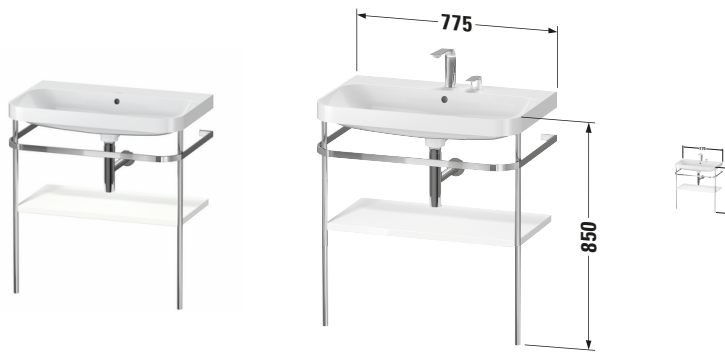

# Happy D.2 # HP4837N3636

Design by sieger design

c-shaped Set mit Metallkonsole

Basis Angaben	
Langbezeichnung	Duravit Happy D.2 c-shaped Set mit Metallkonsole, , Halbrund – HP4837N3636

Passende Produkte	
<b>Passende Artikel</b>	
	Designsiphon <b># 005036</b> Universal

Spezifikationen	
<b>Keramik</b>	
Anzahl Waschplätze	1
Anzahl Becken	1
Position Becken	Mitte

Vermaung	
Breite / Lnge	775 mm
Hhe	850 mm
Tiefe / Breite	490 mm

Features	
<b>Set Attribute</b>	
Hahnlochbank	Ja