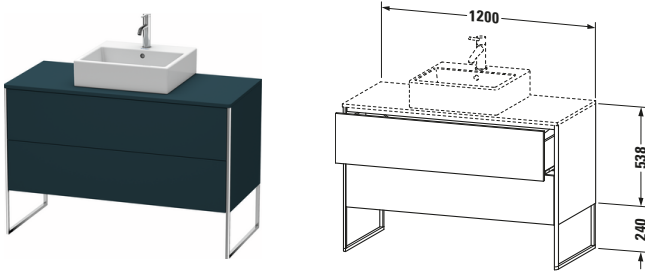

Konsolenwaschtischunterbau bodenstehend

Basis Angaben	
Langbezeichnung	Duravit XSquare Konsolenwaschtischunterbau bodenstehend, Nachtblau Seidenmatt, Rechteckig, Anzahl Ausschnitte: 1, Anzahl Auszüge: 2, Tip-on Technik – XS492209898

Spezifikationen	
Anzahl Ausschnitte	1
Anzahl Auszüge	2
Für Anzahl Waschtische	1
Montagegrad	Teilweise montiert

Waschplatz	
Position Becken	Mitte

Montage	
Montageart	Bodenstehend / Wandmontage

Farbe	
Farbwert	Nachtblau
Glanzgrad	Seidenmatt

Front	
Farbwert Front	Nachtblau
Glanzgrad Front	Seidenmatt

Korpus	
Glanzgrad Korpus	Seidenmatt
Material Korpus	Hochverdichtete MDF-Platte
Oberfläche Korpus	Lack

Griff	
Ausführung Griff	Grifflos

Profil	
Farbe Profil	Chrom
Glanzgrad Profil	Hochglanz
Material Profil	Aluminium

Vermaßung	
Breite / Länge	1200 mm
Höhe	778 mm
Tiefe / Breite	548 mm
Min. Wandabstand	0 mm

Passende Produkte

Passende Artikel	
	Raumsparsiphon # 005076 Universal
	Einrichtungssystem Set # UV0508 Universal
	Konsole # XS060F XSquare
	Konsole # XS061F XSquare