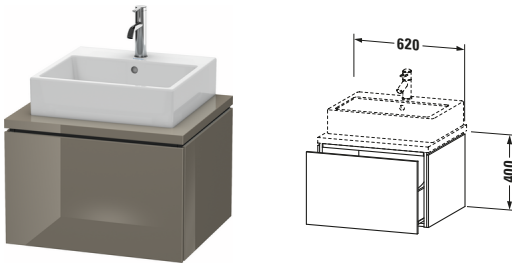

Konsolenwaschtischunterbau wandhängend

Basis Angaben	
Langbezeichnung	Duravit L-Cube Konsolenwaschtischunterbau wandhängend, Flanell Grau Hochglanz, Rechteckig, Anzahl Auszüge: 1, Tip-on Technik – LC581008989

Spezifikationen	
Anzahl Auszüge	1
Für Anzahl Waschtische	1
Montagegrad	Montiert
Waschplatz	
Position Becken	Mitte
Montage	
Montageart	Konsolenmontage / Wandhängend / Wandmontage
Farbe	
Farbwert	Flanell Grau
Glanzgrad	Hochglanz
Front	
Farbwert Front	Flanell Grau
Glanzgrad Front	Hochglanz
Korpus	
Glanzgrad Korpus	Hochglanz
Material Korpus	Hochverdichtete MDF-Platte
Oberfläche Korpus	Lack
Griff	
Ausführung Griff	Grifflos

Notwendige Artikel	
	Konsole # LC103C L-Cube
	Konsole # LC107C L-Cube
	Konsole # LC102C L-Cube
	Konsole # LC106C L-Cube

Vermaßung	
Breite / Länge	620 mm
Höhe	400 mm
Tiefe / Breite	547 mm
Min. Wandabstand	20 mm