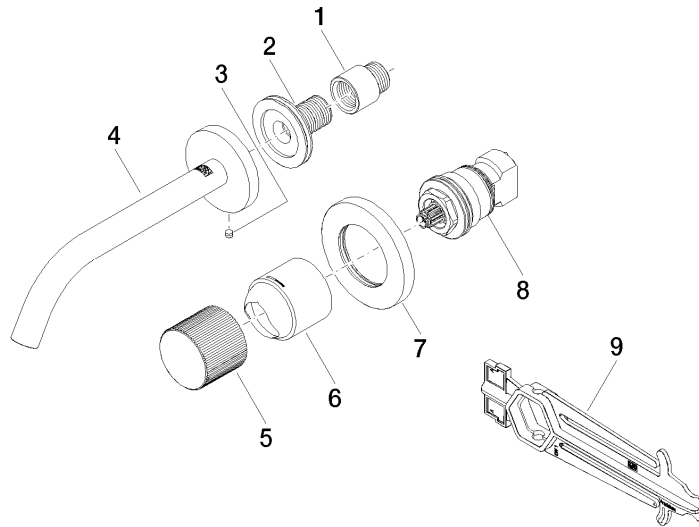

Benötigtes Zubehör

- UP-Wand-Einhandbatterie -** 35 860 970 90
- Min. Einbautiefe 75 mm
 - Max. Einbautiefe 95 mm
 - Positionierung des Mixers oben, links oder rechts vom Auslauf möglich.

36 860 664 Produktversion ab 01.07.2023
mm [inches]

Durchflussdiagramm

Wurfweitendiagramm

Codes & Standards

DIN 4109

EN 817

ISO 3822

Scottish Water
Byelaws

UK Water Supply
Regulations

Ü-Zeichen

META META PURE Waschtisch-Wand-Einhandbatterie ohne Ablaufgarnitur -
Platin gebürstet

META

36 860 664 Produktversion ab 01.07.2023

Zertifikate und Nachhaltigkeit

WRAS_2010

DVGW_DW-
6512DN0

LGA_29

EPD-DOR-20230287
-IBA-DE Umwelt-
Produktdeklaration

Ersatzteilstückliste

Nr.	Artikelnummer	Benennung	Verbaumenge	Lieferzeit
2	90 24 03 280 00 90	Anschluss -	1,00	2
7	90 27 62 011 00-06	Abdeckung Ø 78 x Ø 45,7 x 9 mm - Platin gebürstet	1,00	10
3	09 31 11 112 90	Befestigung Gewindestift mit Innensechskant mit Spitze M5 x 6 mm -	1,00	-
Ersatzteil nicht mehr bestellbar, bitte bestellen Sie den Nachfolgeartikel 043111120090 Befestigung Gewindestift M5 x 6 mm -				
1	09 24 03 072 10 90	Verlängerung 1/2" x 20 mm -	1,00	2
9	90 30 09 064 00 90	Montageschlüssel für Kartuschenmutter -	1,00	2
5	09 20 66 010-06	Griff Ø 45 x 38 mm - Platin gebürstet	1,00	10
4	90 28 22 323 00-06	Auslauf für Waschtisch Wand 190 mm, 5,7 l/min. - Platin gebürstet	1,00	10
8	90 90 03 169 02 90	Oberteil Temperieroberteil Lifetime progressiv 180° mit Verschraubung und Adapter -	1,00	2
6	09 11 02 389-06	Haube mit Markierung Ø 45 x 55 mm - Platin gebürstet	1,00	10