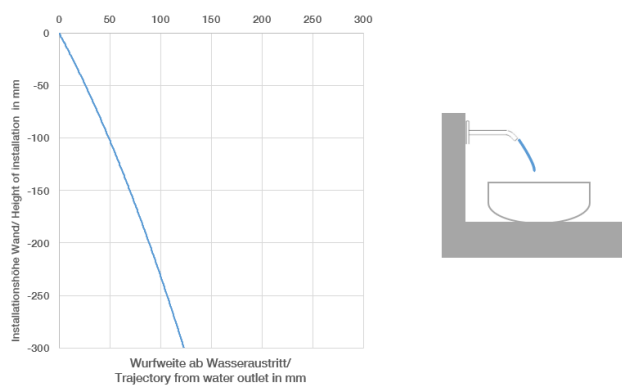

Wurfweitendiagramm