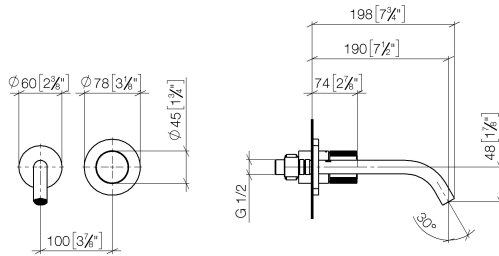

**META META PURE Waschtisch-Wand-Einhandbatterie ohne Ablaufgarnitur -
Platin gebürstet**

META

36 860 664 Produktversion ab 01.07.2023

- Ausladung 190 mm
- starrer Auslauf
- runder luftangereicherter Strahl
- Bohrungsdurchmesser Auslauf 37 mm
- Bohrungsdurchmesser Einhandbatterie 57 mm
- Rosette für Auslauf Ø 55 mm
- Rosette für Mischer Ø 78 mm
- Durchfluss max. 5,7 l/min
- bleifrei
- Dieses Produkt leistet einen Beitrag zur Erfüllung der Vorgaben von nachhaltigen Gebäudezertifizierungen, z.B. LEED®, BREEAM®, DGNB

Benötigtes Zubehör

- UP-Wand-Einhandbatterie -** 35 860 970 90
- Min. Einbautiefe 75 mm
 - Max. Einbautiefe 95 mm
 - Positionierung des Mixers oben, links oder rechts vom Auslauf möglich.

36 860 664 Produktversion ab 01.07.2023
mm [inches]

Durchflussdiagramm

Wurfweitendiagramm

Codes & Standards

DIN 4109

EN 817

ISO 3822

Scottish Water
Byelaws

UK Water Supply
Regulations

EPD-DOR-20230287
-IBA-DE Umwelt-
Produktdeklaration

Ersatzteilstückliste

Nr.	Artikelnummer	Benennung	Verbaumenge	Lieferzeit
2	90 24 03 280 00 90	Anschluss -	1,00	2
7	90 27 62 011 00-06	Abdeckung Ø 78 x Ø 45,7 x 9 mm - Platin gebürstet	1,00	10
3	09 31 11 112 90	Befestigung Gewindestift mit Innensechskant mit Spitze M5 x 6 mm -	1,00	-
Ersatzteil nicht mehr bestellbar, bitte bestellen Sie den Nachfolgeartikel 043111120090 Befestigung Gewindestift M5 x 6 mm -				
1	09 24 03 072 10 90	Verlängerung 1/2" x 20 mm -	1,00	2
9	90 30 09 064 00 90	Montageschlüssel für Kartuschenmutter -	1,00	2
5	09 20 66 010-06	Griff Ø 45 x 38 mm - Platin gebürstet	1,00	10
4	90 28 22 323 00-06	Auslauf für Waschtisch Wand 190 mm, 5,7 l/min. - Platin gebürstet	1,00	10
8	90 90 03 169 02 90	Oberteil Temperieroberteil Lifetime progressiv 180° mit Verschraubung und Adapter -	1,00	2
6	09 11 02 389-06	Haube mit Markierung Ø 45 x 55 mm - Platin gebürstet	1,00	10