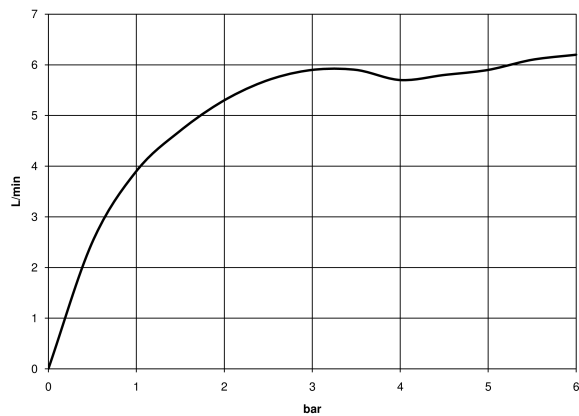

Durchflussdiagramm