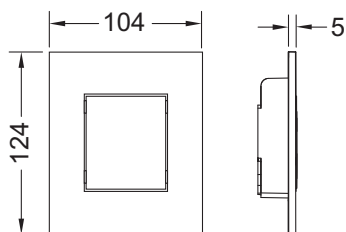

Vertriebsdaten:

Produktname: TECEnow Urinal-Betätigungsplatte inklusive Kartusche, Weiß glänzend
Warengruppe: 904
Produktgruppe: 2009040240