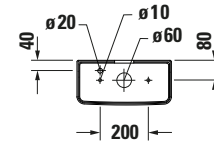

Spülkasten

Basis Angaben

Langbezeichnung	Duravit D-Neo Spülkasten, 180 mm, Weiß Hochglanz, Inkl. Innengarnitur, 6/3 l, Dual Flush – 0944100005

Spezifikationen

Material

Material	Keramik

Farbe

Farbwert	Weiß
Glanzgrad	Hochglanz

Spülung

Unified Water Label (UWL) Klasse	2
Große Spülwassermenge	6 l

Bedienung

Spülbedienung	Drücker
Position Spülbedienung	Oben mittig

Wasseranschluss

Anschlussmaß Wasseranschluss	3/8"
Position Wasseranschluss	Unten links

Relevante Zertifikate

Unified Water Label (UWL) Klasse	2

Logistik

Artikelgewicht	12,7 kg

Passende Produkte

Passende Artikel

	Stand WC für Kombination # 200209 D-Neo
	Nachrüstgarnitur # 0076290000 Universal

Beschreibungstexte

Ausschreibungstext	Duravit D-Neo Spülkasten Weiß 180 mm, Designer: Bertrand Lejoly, Sanitärkeramik, Spülart: Dual Flush, Position Wasseranschluss: Unten links 3/8", Anschlussmaß Wasseranschluss: 3/8", Anschlussart Wasseranschluss: Aussengewinde, Bedienungsart: Drücker, Große Spülwassermenge: 6 l, Kleine Spülwassermenge: 3 l, Inkl. Innengarnitur, Unified Water Label (UWL) Klasse: 2, CE-Kennzeichen-1: EN 997, EAN Nr.: 4063382016027, Artikelgewicht: 12,7 kg, Abmessungen (Breite / Länge x Tiefe / Breite x Höhe): 395 x 180 x 360 mm, Artikel Nr.: 0944100005