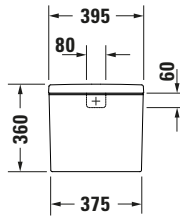

Spülkasten

Basis Angaben

Langbezeichnung	Duravit D-Neo Spülkasten, 180 mm, Weiß Hochglanz, Inkl. Innengarnitur, 6/3 l, Dual Flush – 0944100005
-----------------	-------------------------------------------------------------------------------------------------------

Wasseranschluss

Anschlussmaß Wasseranschluss	3/8"
Position Wasseranschluss	Unten links

Relevante Zertifikate

Unified Water Label (UWL) Klasse	2
----------------------------------	---

Logistik

Artikelgewicht	12,7 kg
----------------	---------

Passende Produkte
Passende Artikel

	Stand WC für Kombination # 200209 D-Neo
	Nachrüstgarnitur # 0076290000 Universal

Beschreibungstexte

Ausschreibungstext	Duravit D-Neo Spülkasten Weiß 180 mm, Designer: Bertrand Lejoly, Sanitärkeramik, Spülart: Dual Flush, Position Wasseranschluss: Unten links 3/8", Anschlussmaß Wasseranschluss: 3/8", Anschlussart Wasseranschluss: Aussengewinde, Bedienungsart: Drücker, Große Spülwassermenge: 6 l, Kleine Spülwassermenge: 3 l, Inkl. Innengarnitur, Unified Water Label (UWL) Klasse: 2, CE-Kennzeichen-1: EN 997, EAN Nr.: 4063382016027, Artikelgewicht: 12,7 kg, Abmessungen (Breite / Länge x Tiefe / Breite x Höhe): 395 x 180 x 360 mm, Artikel Nr.: 0944100005
--------------------	------------------------------------------------------------------------------------------------------------------------------------------------------------------------------------------------------------------------------------------------------------------------------------------------------------------------------------------------------------------------------------------------------------------------------------------------------------------------------------------------------------------------------------------------------------