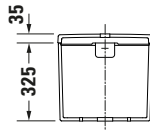

Spülkasten

Basis Angaben

Langbezeichnung	Duravit D-Neo Spülkasten, 180 mm, Weiß Hochglanz, Inkl. Innengarnitur, 6/3 l, Dual Flush – 0944100005

Spezifikationen

Material

Material	Keramik

Farbe

Farbwert	Weiß
Glanzgrad	Hochglanz

Spülung

Unified Water Label (UWL) Klasse	2
Große Spülwassermenge	6 l

Bedienung

Spülbedienung	Drücker
Position Spülbedienung	Oben mittig

Wasseranschluss

Anschlussmaß Wasseranschluss	3/8"
Position Wasseranschluss	Unten links

Relevante Zertifikate

Unified Water Label (UWL) Klasse	2

Logistik

Artikelgewicht	12,7 kg

Passende Produkte

Passende Artikel

	Stand WC für Kombination # 200209 D-Neo
	Nachrüstgarnitur # 0076290000 Universal

Beschreibungstexte

Ausschreibungstext	Duravit D-Neo Spülkasten Weiß 180 mm, Designer: Bertrand Lejoly, Sanitärkeramik, Spülart: Dual Flush, Position Wasseranschluss: Unten links 3/8", Anschlussmaß Wasseranschluss: 3/8", Anschlussart Wasseranschluss: Aussengewinde, Bedienungsart: Drücker, Große Spülwassermenge: 6 l, Kleine Spülwassermenge: 3 l, Inkl. Innengarnitur, Unified Water Label (UWL) Klasse: 2, CE-Kennzeichen-1: EN 997, EAN Nr.: 4063382016027, Artikelgewicht: 12,7 kg, Abmessungen (Breite / Länge x Tiefe / Breite x Höhe): 395 x 180 x 360 mm, Artikel Nr.: 0944100005