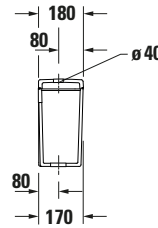

Spülkasten

Basis Angaben

Langbezeichnung	Duravit D-Neo Spülkasten, 180 mm, Weiß Hochglanz, Inkl. Innengarnitur, 6/3 l, Dual Flush – 0944100005

Spezifikationen

Material

Material	Keramik

Farbe

Farbwert	Weiß
Glanzgrad	Hochglanz

Spülung

Unified Water Label (UWL) Klasse	2
Große Spülwassermenge	6 l

Bedienung

Spülbedienung	Drücker
Position Spülbedienung	Oben mittig

Wasseranschluss

Anschlussmaß Wasseranschluss	3/8"
Position Wasseranschluss	Unten links

Relevante Zertifikate

Unified Water Label (UWL) Klasse	2

Logistik

Artikelgewicht	12,7 kg

Passende Produkte

Passende Artikel

	Stand WC für Kombination # 200209 D-Neo
	Nachrüstgarnitur # 0076290000 Universal

Beschreibungstexte

Ausschreibungstext	Duravit D-Neo Spülkasten Weiß 180 mm, Designer: Bertrand Lejoly, Sanitärkeramik, Spülart: Dual Flush, Position Wasseranschluss: Unten links 3/8", Anschlussmaß Wasseranschluss: 3/8", Anschlussart Wasseranschluss: Aussengewinde, Bedienungsart: Drücker, Große Spülwassermenge: 6 l, Kleine Spülwassermenge: 3 l, Inkl. Innengarnitur, Unified Water Label (UWL) Klasse: 2, CE-Kennzeichen-1: EN 997, EAN Nr.: 4063382016027, Artikelgewicht: 12,7 kg, Abmessungen (Breite / Länge x Tiefe / Breite x Höhe): 395 x 180 x 360 mm, Artikel Nr.: 0944100005