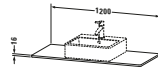

**Konsole**

Basis Angaben	
Langbezeichnung	Duravit XSquare Konsole, Nachtblau Seidenmatt, Rechteckig, Anzahl Ausschnitte: 1 – XS060F09898
Artikel Nr.	XS060F09898

Spezifikationen	
Anzahl Ausschnitte	1
Oberfläche	Lack
Oberflächenbehandlung	Lackiert
Montage	
Montageart	Korpusmontage
Farbe	
Farbwert	Nachtblau
Glanzgrad	Seidenmatt
Material	
Material	Hochverdichtete MDF-Platte
Waschplatz	
Position Becken	Mitte
Anzahl Waschplätze	1

Features	
Hahnlochbohrungen möglich	✓

Lieferumfang	
Technische Dokumentation	
Inkl. Montageanleitung	ohne

Logistik	
Artikelgewicht	7 kg
Verkaufsverpackung	
Art Verkaufsverpackung	Karton
Menge / Verkaufsverpackung	1 Stk.
Ab Werk verpackt	✓
Breite Verkaufsverpackung inkl. Artikel	610 mm
Höhe Verkaufsverpackung inkl. Artikel	1255 mm
Tiefe Verkaufsverpackung inkl. Artikel	135 mm
Gewicht Verkaufsverpackung inkl. Artikel	7 kg
Anzahl Packstücke	1

Passende Produkte	
Passende Artikel	
	Konsolenwaschtischunterbau bodenstehend <b># XS4922</b> XSquare
	Konsolenwaschtischunterbau wandhängend <b># XS4912</b> XSquare

Vermaßung	
Breite / Länge	1200 mm
Min. Variable Breite / Länge	0 mm
Max. Variable Breite / Länge	0 mm
Höhe	16 mm
Tiefe / Breite	550 mm