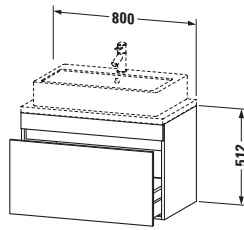

Konsolenwaschtischunterbau wandhängend

Basis Angaben	
Langbezeichnung	Duravit DuraStyle Konsolenwaschtischunterbau wandhängend, Betongrau Matt, Rechteckig, Anzahl Auszüge: 1 – DS530200718

Spezifikationen	
Anzahl Auszüge	1
Für Anzahl Waschtische	1
Compact	✓
Montagegrad	Montiert
Waschplatz	
Position Becken	Mitte
Montage	
Montageart	Konsolenmontage / Wandhängend / Wandmontage
Farbe	
Farbwert	Betongrau
Glanzgrad	Matt
Front	
Farbwert Front	Betongrau
Glanzgrad Front	Matt
Korpus	
Glanzgrad Korpus	Matt
Material Korpus	Hochverdichtete Dreischicht-Holzspanplatte
Oberfläche Korpus	Dekor
Griff	
Ausführung Griff	Grifflos

Features	
Inneneinteilung	Optional
Selbsteinzug mit Dämpfung	✓

Lieferumfang	
Montage	
Inkl. Befestigungsmaterial	✓
Technische Dokumentation	
Inkl. Montageanleitung	digital und gedruckt

Logistik	
Artikelgewicht	21,7 kg
Verkaufsverpackung	
Art Verkaufsverpackung	Karton
Menge / Verkaufsverpackung	1 Stk.
Ab Werk verpackt	✓
Breite Verkaufsverpackung inkl. Artikel	630 mm
Höhe Verkaufsverpackung inkl. Artikel	860 mm
Tiefe Verkaufsverpackung inkl. Artikel	565 mm
Gewicht Verkaufsverpackung inkl. Artikel	25,5 kg
Anzahl Packstücke	1

Vermaßung	
Breite / Länge	800 mm
Höhe	512 mm
Tiefe / Breite	478 mm
Min. Wandabstand	20 mm

Passende Produkte	
Passende Artikel	
	Raumsparsiphon # 005076 Universal
	Inneneinteilung # UV9846 Universal
Notwendige Artikel	
	Konsole # DS101C DuraStyle
	Konsole # DS105C DuraStyle
	Konsole # DS100C DuraStyle
	Konsole # DS104C DuraStyle