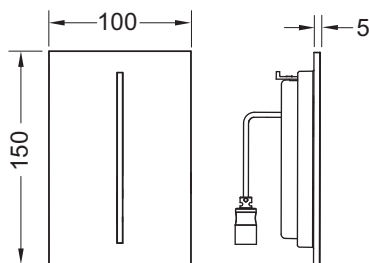

Vertriebsdaten:

Produktname:	TECEfilo-Velvet Sensorblende, Steingrau
Warengruppe:	904
Produktgruppe:	2009040270