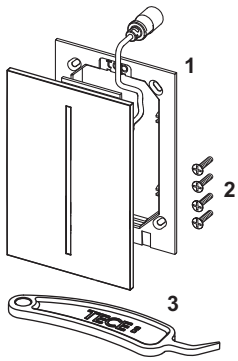

TECEfilo-Velvet Sensorblende

Artikelnummer: 9242086

Farbe: Steingrau

passend zu: FENIX NTM® Grigio Efeso

LE 1: 1 St.

LE 2: 15 St.

Beschreibung:

Feinmontage-Set für berührungslose Infrarot-Spüleinrichtung zur Kombination mit der TECEfilo Ventileinheit, passend für TECE-Urinalspülergehäuse U 2; mit FENIX NTM Oberflächen (FENIX® by Arpa Industriale); verdeckt verschraubbar.

Spülzeit, wassersparende Pausenfunktion, Funktion für Deckelurinale, Reinigungsmodus, Vorspülung und Hygiene-Intervallspülung per App einstellbar.

Bestehend aus:

- flache verschraubbare Abdeckblende mit Sensorfeld
- Befestigungsmaterial

Geeignet für den flächenbündigen Einbau in Verbindung mit dem TECEfilo Einbaurahmen.

Abmessungen (B x H x T): 100 x 150 x 5 mm

Achtung:

- Ventileinheit bitte separat bestellen.
- Einbaurahmen nicht im Lieferumfang enthalten.
- Nicht kompatibel mit Deckelurinalen in der Farbe Schwarz.

Vertriebsdaten:

Produktname:	TECEfilo-Velvet Sensorblende, Steingrau
Warengruppe:	904
Produktgruppe:	2009040270

Ersatzteile:

- | | | |
|---|---------|--|
| 1 | 9820646 | Befestigungsrahmen TECEfilo Kunststoff |
| 2 | 9820554 | Befestigungsschrauben |
| 3 | 9820390 | Demontage- und Programmierschlüssel |