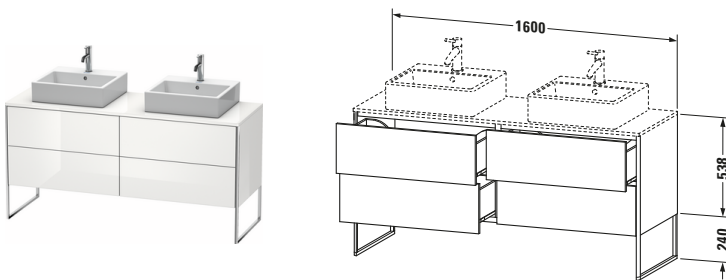

**Konsolenwaschtischunterbau bodenstehend**

Basis Angaben	
Langbezeichnung	Duravit XSquare Konsolenwaschtischunterbau bodenstehend, Weiß Hochglanz, Rechteckig, Anzahl Ausschnitte: 2, Anzahl Auszüge: 4, Tip-on Technik – XS4927B8585

Spezifikationen	
Anzahl Ausschnitte	2
Anzahl Auszüge	4
Für Anzahl Waschtische	2
Montagegrad	Teilweise montiert
<b>Tür</b>	
Türanschlag	Links / Rechts
<b>Waschplatz</b>	
Position Becken	Links / Rechts
<b>Montage</b>	
Montageart	Bodenstehend / Wandmontage
<b>Farbe</b>	
Farbwert	Weiß
Glanzgrad	Hochglanz
<b>Front</b>	
Farbwert Front	Weiß
Glanzgrad Front	Hochglanz
<b>Korpus</b>	
Glanzgrad Korpus	Hochglanz
Material Korpus	Hochverdichtete MDF-Platte
Oberfläche Korpus	Lack
<b>Griff</b>	
Ausführung Griff	Grifflos
<b>Profil</b>	
Farbe Profil	Chrom
Glanzgrad Profil	Hochglanz
Material Profil	Aluminium

Features	
Tip-on Technik	✓
Einrichtungssystem	Optional
Integrierter Höhenausgleich	✓
Selbsteinzug mit Dämpfung	✓

Lieferumfang	
Inkl. Fußgestell	✓
<b>Montage</b>	
Inkl. Befestigungsmaterial	✓
<b>Technische Dokumentation</b>	
Inkl. Montageanleitung	digital und gedruckt

Vermaßung	
Breite / Länge	1600 mm
Höhe	778 mm
Tiefe / Breite	548 mm
Min. Wandabstand	0 mm

Passende Produkte	
<b>Passende Artikel</b>	
	Raumsparsiphon # 005076 Universal
	Einrichtungssystem Set # UV0505 Universal
	Konsole # XS063H XSquare
	Konsole # XS064H XSquare
<b>Notwendige Artikel</b>	
	Konsole # XS063H XSquare
	Konsole # XS064H XSquare