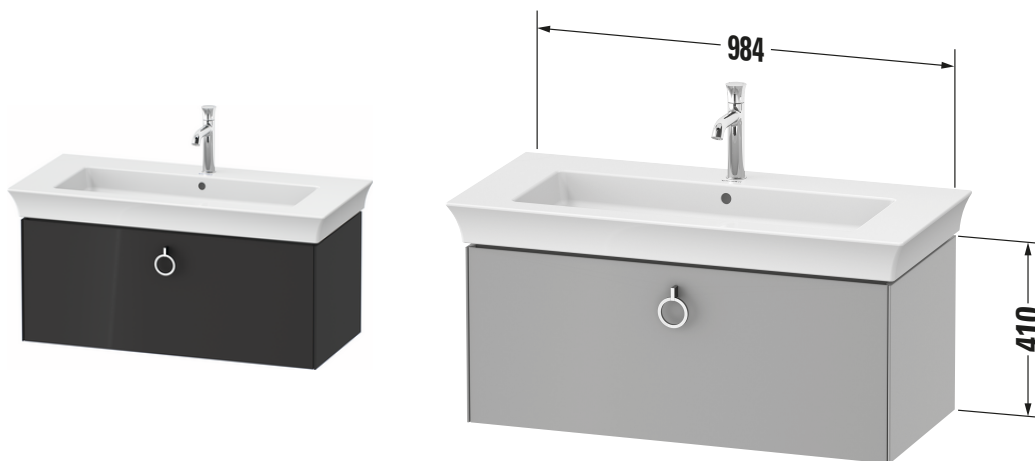

# White Tulip # WT42520H1H1

Design by Philippe Starck

Waschtischunterbau wandhängend

Basis Angaben	
Langbezeichnung	Duravit White Tulip Waschtischunterbau wandhängend, Graphit Hochglanz, Rechteckig, Anzahl Auszüge: 1 – WT42520H1H1

Spezifikationen	
Anzahl Auszüge	1
Für Anzahl Waschtische	1
Montagegrad	Montiert

Waschplatz	
Position Becken	Mitte

Montage	
Montageart	Montage unter Waschtisch / Wandhängend / Wandmontage

Farbe	
Farbwert	Graphit
Glanzgrad	Hochglanz

Features	
Einrichtungssystem	Optional
Selbsteinzug mit Dämpfung	✓

Vermaßung	
Breite / Länge	984 mm
Höhe	410 mm
Tiefe / Breite	458 mm
Min. Wandabstand	0 mm