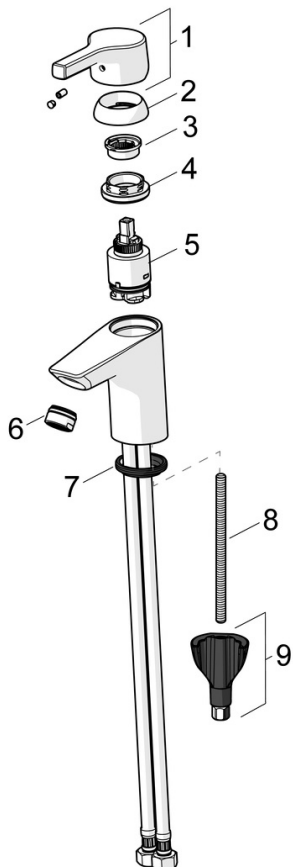

EAN: 4057304012099

static.hansa.com/56412203

- Waschtisch
- Einhebelmischer
- Standmontage
- Chrom
- Feststehender Auslauf
- PCA® konstante Durchflussleistung unabhängig vom Fließdruck
- Hebel mit W+K-Kennzeichnung, Einhandbedienhebel/Griff
- Ablaufgarnitur mit Zugstange
- Temperaturbegrenzer, Heißwassersperre einstellbar (im Lieferumfang enthalten)
- ø 3.5 classic Steuerpatrone mit keramischen Dichtscheiben zur Wassermengen- und Temperatureinstellung
- Anschluss über flexible Druckschläuche
- Armaturenkörper aus entzinkungsbeständigem Messing (DZR), HANSA 3S-Installation: System für sichere und schnelle Montage

Technische Daten

Durchflusseigenschaften

Durchfluss bei 3 bar (mit Durchflussregler) **6.0 l/min**

Technische Eigenschaften

DN-Größe (Nennmaß) **DN15**
 Warmwasserversorgung **max. +70°C**
 Arbeitsdruck **0.5-10 bar**
 Anschlussgröße **G3/8**
 Ausladung **110 mm**
 Werkstoff **Messing**

Vorschriften

EN Standard **EN 817**
 Geräuschkategorie **I (ISO3822)**

Zulassungen und Deklarationen

DVGW **DW-6506CS0548**
 ABP **P-IX 38812/IA**
 Konformitätserklärung **DoC**

Ersatzteile

SP5636203

	Name	Art.-Nr.
01	Hebel	59914712
02	Abdeckkappe, 33x3 mm	59912504
03	Temperatur-Anschlagring Ausgelaufen	59912325
04	Spann-Mutter, M40x1, SW30	1003409V
05	Kartusche, 3.5 Classic	59913075
06	Luftsprudler, M24x1 A, low pressure	59902692
06	Luftsprudler, M24x1, 6 l/min	59913727
07	Bodendichtung	59914591
08	Befestigungsschraube, M8x1, L=130	59914474
09	Befestigungssatz	59914475