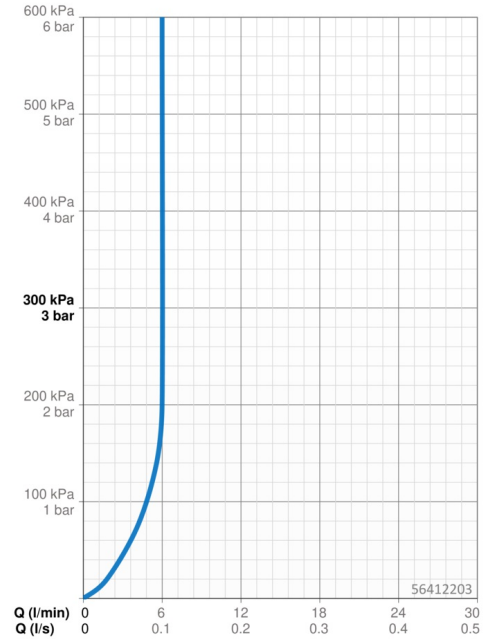

Technische Daten

Durchflusseigenschaften

Durchfluss bei 3 bar (mit Durchflussregler) **6.0 l/min**

Technische Eigenschaften

DN-Größe (Nennmaß) **DN15**
Warmwasserversorgung **max. +70°C**
Arbeitsdruck **0.5-10 bar**
Anschlussgröße **G3/8**
Ausladung **110 mm**
Werkstoff **Messing**

Vorschriften

EN Standard **EN 817**
Geräuschkategorie **I (ISO3822)**

Zulassungen und Deklarationen

DVGW **DW-6506CS0548**
ABP **P-IX 38812/IA**
Konformitätserklärung **DoC**