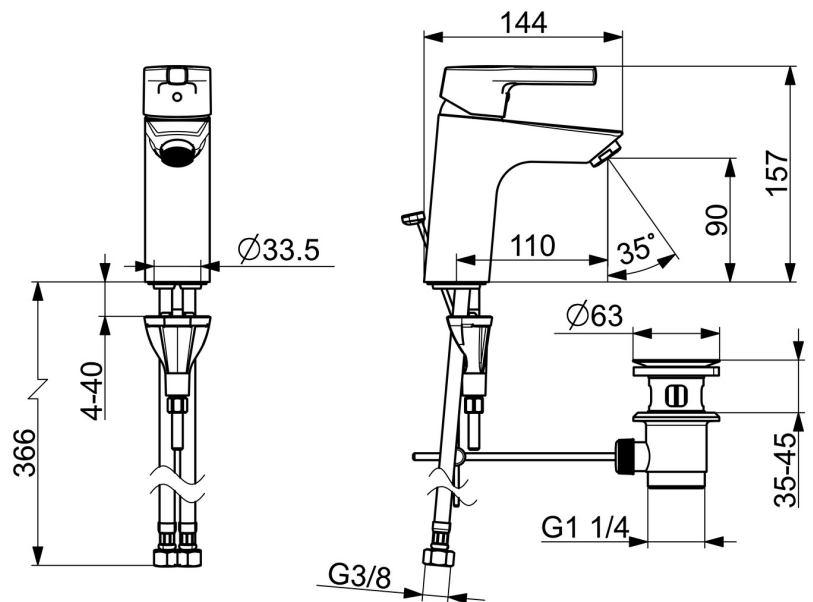

EAN: 4057304012099

static.hansa.com/56412203

- Waschtisch
- Einhebelmischer
- Standmontage
- Chrom
- Feststehender Auslauf
- PCA® konstante Durchflussleistung unabhängig vom Fließdruck
- Hebel mit W+K-Kennzeichnung, Einhandbedienhebel/Griff
- Ablaufgarnitur mit Zugstange
- Temperaturbegrenzer, Heißwassersperre einstellbar (im Lieferumfang enthalten)
- ø 3.5 classic Steuerpatrone mit keramischen Dichtscheiben zur Wassermengen- und Temperatureinstellung
- Anschluss über flexible Druckschläuche
- Armaturenkörper aus entzinkungsbeständigem Messing (DZR), HANSA 3S-Installation: System für sichere und schnelle Montage

Technische Daten

Durchflusseigenschaften

Durchfluss bei 3 bar (mit Durchflussregler) **6.0 l/min**

Technische Eigenschaften

DN-Größe (Nennmaß) **DN15**
 Warmwasserversorgung **max. +70°C**
 Arbeitsdruck **0.5-10 bar**
 Anschlussgröße **G3/8**
 Ausladung **110 mm**
 Werkstoff **Messing**

Vorschriften

EN Standard **EN 817**
 Geräuschkategorie **I (ISO3822)**

Zulassungen und Deklarationen

DVGW **DW-6506CS0548**
 ABP **P-IX 38812/IA**
 Konformitätserklärung **DoC**

Ersatzteile

SP5636203

	Name	Art.-Nr.
01	Hebel	59914712
02	Abdeckkappe, 33x3 mm	59912504
03	Temperatur-Anschlagring Ausgelaufen	59912325
04	Spann-Mutter, M40x1, SW30	1003409V
05	Kartusche, 3.5 Classic	59913075
06	Luftsprudler, M24x1 A, low pressure	59902692
06	Luftsprudler, M24x1, 6 l/min	59913727
07	Bodendichtung	59914591
08	Befestigungsschraube, M8x1, L=130	59914474
09	Befestigungssatz	59914475