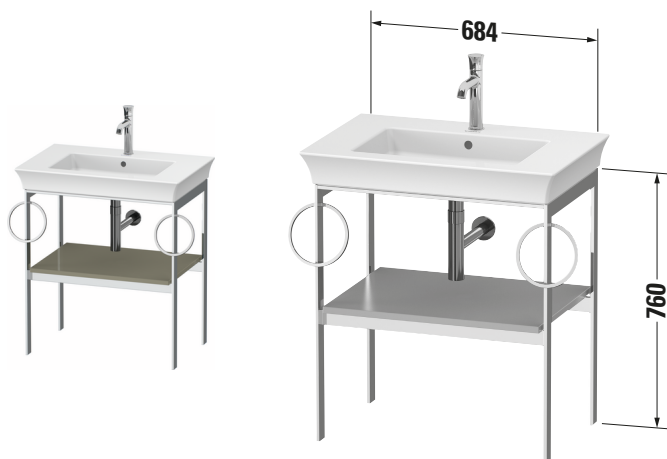

Metallkonsole

Basis Angaben	
Langbezeichnung	Duravit White Tulip Metallkonsole, , Rechteckig – WT4546BH2H2

Spezifikationen	
Ablage	
Anzahl Ablageflächen	1
Für Anzahl Waschtische	1
Montagegrad	Teilweise montiert
Waschplatz	
Position Becken	Mitte
Montage	
Montageart	Bodenstehend / Wandmontage
Gestell	
Farbwert Gestell	Chrom
Material Gestell	Aluminium
Glanzgrad Gestell	Hochglanz

Features	
Integrierter Höhenausgleich	✓

Lieferumfang	
Montage	
Inkl. Befestigungsmaterial	✓
Technische Dokumentation	
Inkl. Montageanleitung	digital und gedruckt

Logistik	
Artikelgewicht	9,5 kg
Verkaufsverpackung	
Art Verkaufsverpackung	Karton
Menge / Verkaufsverpackung	1 Stk.
Ab Werk verpackt	✓
Breite Verkaufsverpackung inkl. Artikel	937 mm
Höhe Verkaufsverpackung inkl. Artikel	760 mm
Tiefe Verkaufsverpackung inkl. Artikel	565 mm
Gewicht Verkaufsverpackung inkl. Artikel	9,5 kg
Anzahl Packstücke	1

Vermaßung	
Breite / Länge	684 mm
Höhe	760 mm
Tiefe / Breite	450 mm

Passende Produkte	
Passende Artikel	
	Waschtisch # 236375 White Tulip
	Designsiphon # 005036 Universal
Notwendige Artikel	
	Waschtisch # 236375 White Tulip