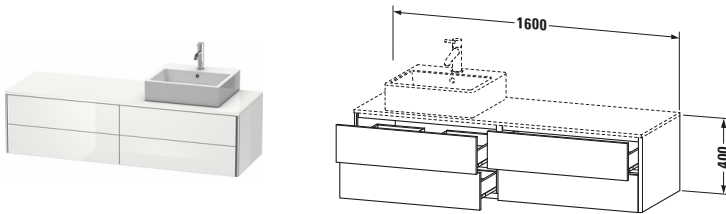

Konsolenwaschtischunterbau wandhängend

Basis Angaben	
Langbezeichnung	Duravit XSquare Konsolenwaschtischunterbau wandhängend, Weiß Hochglanz, Rechteckig, Anzahl Ausschnitte: 1, Anzahl Schubkästen: 4, Tip-on Technik – XS4914R8585

Spezifikationen	
Anzahl Ausschnitte	1
Anzahl Schubkästen	4
Für Anzahl Waschtische	1
Montagegrad	Montiert
Waschplatz	
Position Becken	Rechts
Montage	
Montageart	Wandhängend / Wandmontage
Farbe	
Farbwert	Weiß
Glanzgrad	Hochglanz
Front	
Farbwert Front	Weiß
Glanzgrad Front	Hochglanz
Korpus	
Glanzgrad Korpus	Hochglanz
Material Korpus	Hochverdichtete MDF-Platte
Oberfläche Korpus	Lack
Griff	
Ausführung Griff	Grifflos
Profil	
Farbe Profil	Chrom
Glanzgrad Profil	Hochglanz
Material Profil	Aluminium

Features	
Tip-on Technik	✓
Einrichtungssystem	Optional
Selbsteinzug mit Dämpfung	✓
Siphonausschnitt	✓
Schürze	✓

Lieferumfang	
Montage	
Inkl. Befestigungsmaterial	✓
Technische Dokumentation	
Inkl. Montageanleitung	digital und gedruckt

Vermaßung	
Breite / Länge	1600 mm
Höhe	400 mm
Tiefe / Breite	548 mm
Min. Wandabstand	0 mm

Passende Produkte	
Passende Artikel	
	Raumsparsiphon # 005076 Universal
	Einrichtungssystem Set # UV0505 Universal
	Einrichtungssystem Set # UV0514 Universal
	Konsole # XS060H XSquare
	Konsole # XS061H XSquare
Notwendige Artikel	
	Konsole # XS060H XSquare
	Konsole # XS061H XSquare