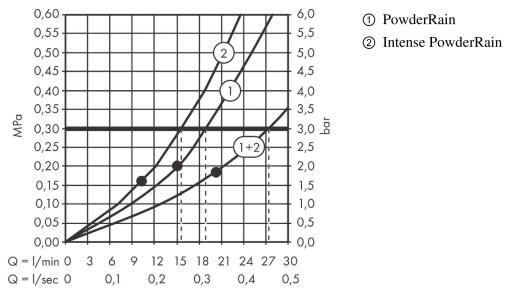

AXOR ShowerSolutions
Kopfbrause 300 2jet mit Brausearm
 Oberfläche: **Polished Black Chrome**

Artikelnummer: **35303330**

Durchflussdiagramm

Die Verbrauchswerte wurden praxisnah mit den dazugehörigen Armaturen (Thermostat/Mischer/Unterputzventil) gemessen.