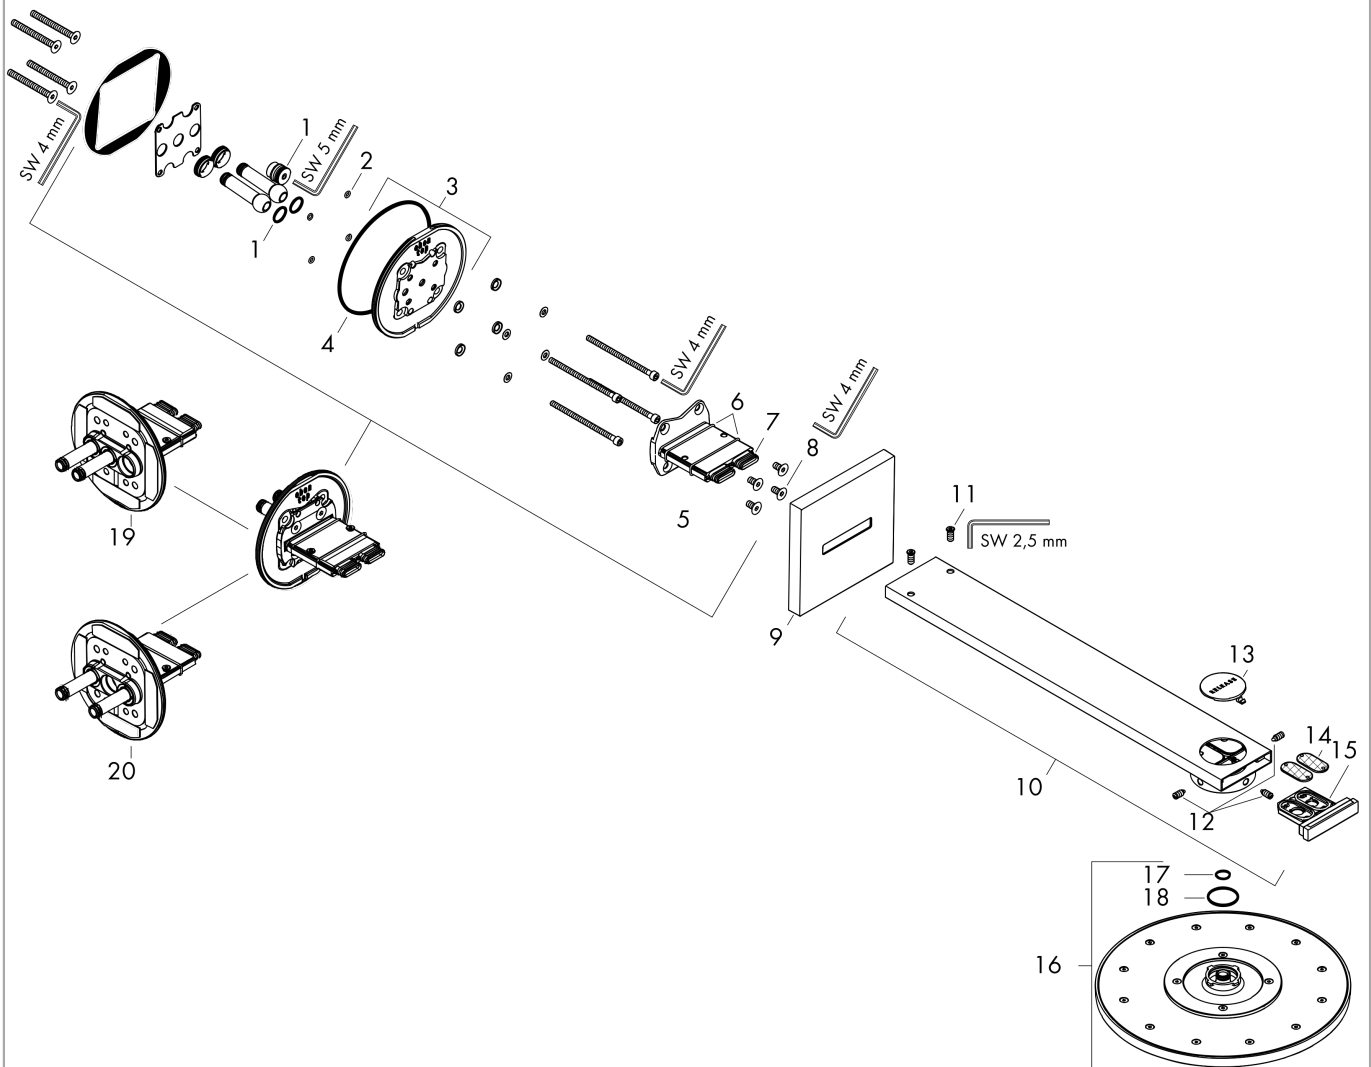

AXOR ShowerSolutions
Kopfbrause 300 2jet mit Brausearm
 Oberfläche: **Polished Black Chrome**

Artikelnummer: **35303330**

Durchflussdiagramm

Die Verbrauchswerte wurden praxisnah mit den dazugehörigen Armaturen (Thermostat/Mischer/Unterputzventil) gemessen.

AXOR ShowerSolutions
Kopfbrause 300 2jet mit Brausearm
 Oberfläche: **Polished Black Chrome**

Artikelnummer: **35303330**

Explosionszeichnung

Baujahr: >03/19

AXOR ShowerSolutions

Kopfbrause 300 2jet mit Brausearm

Oberfläche: **Polished Black Chrome**

Artikelnummer: **35303330**

Ersatzteilliste

Baujahr: >03/19

Pos.	Beschreibung	Artikelnummer	Preis	VE
1	O-Ring 14x2	98129000	3.25 CHF	1
2	O-Ring 4x1,5	93463000	3.25 CHF	1
3	Wandflansch	93462000	128.65 CHF	1
4	O-Ring 120x2,5	93399000	5.40 CHF	1
5	Adapter für Kopfbrause	87873000	88.55 CHF	1
6	O-Ring 30x2	98186000	3.25 CHF	1
7	O-Ring 14x1,5	98201000	3.25 CHF	1
8	Schraube	92137000	5.40 CHF	1
9	Rosette	93400330	132.95 CHF	1
10	Brausearm	93404330	831.30 CHF	1
11	Schraube	93431000	8.65 CHF	1
12	Schraubenset	93454000	58.70 CHF	1
13	Drucktaster	93401000	18.80 CHF	1
14	Sieb	93402000	11.90 CHF	1
15	Serviceeinheit	93403330	132.95 CHF	1
16	Kopfbrause	93459000	783.75 CHF	1
17	O-Ring 12x1,5	98430000	3.25 CHF	1
18	O-Ring 28x2	98194000	3.25 CHF	1
19	Umrüstset	93795000	339.45 CHF	1
20	Umrüstset	93794000	339.45 CHF	1
a	Grundkörper	35361180	-	1