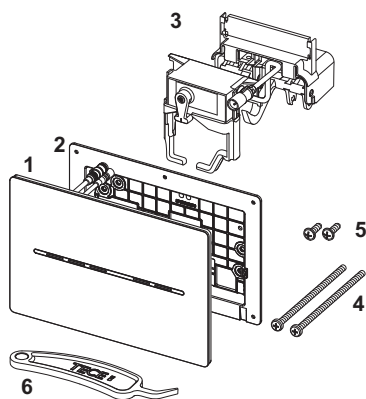

Bitte separat bestellen:

- Für 230/12-V-Anschluss: Trafo inklusive Anschlusskabel (230-V-Anschlussspannung, Best.-Nr. 9810012)

Hinweis:

- Mindestwandaufbau 26 mm im Nassbau beachten!
- Für die TECEsolid WC-Elektronik ist ein Stromanschluss erforderlich.
- Nicht kompatibel mit WC-Modulen der Bauhöhen 980, 820 und 750 mm.
- Nicht kompatibel mit den TOTO Washlets RX und SX.

Vertriebsdaten:

Produktname: TECEsolid WC-Elektronik mit berührungsloser Auslösung, 12 V-Netz, Weiß glänzend
Warengruppe: 904
Produktgruppe: 2009040100

Ersatzteile:

- | | | |
|---|---------|--|
| 1 | 9820476 | Abdeckplatte weiß glänzend |
| 2 | 9820426 | Befestigungsrahmen |
| 3 | 9820493 | Auslösemotor für TECE-Spülkästen |
| 4 | 9820497 | Befestigungsschrauben "easy fit" (ab 2021) |
| 5 | 9820263 | Befestigungsschraube (2003-2020) |
| 6 | 9820390 | Demontage- und Programmierschlüssel |