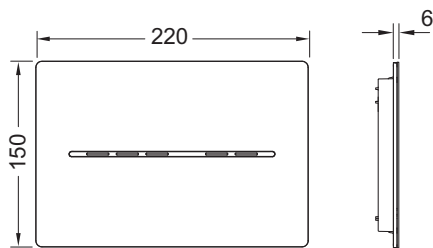

Ersatzteile:

1	9820476	Abdeckplatte weiß glänzend
2	9820426	Befestigungsrahmen
3	9820493	Auslösemotor für TECE-Spülkästen
4	9820497	Befestigungsschrauben "easy fit" (ab 2021)
5	9820263	Befestigungsschraube (2003-2020)
6	9820390	Demontage- und Programmierschlüssel