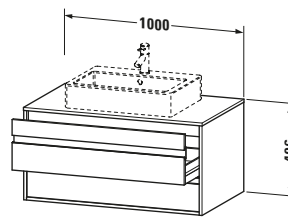

Konsolenwaschtischunterbau wandhängend

Basis Angaben	
Langbezeichnung	Duravit Ketho Konsolenwaschtischunterbau wandhängend, Betongrau Matt, Rechteckig, Anzahl Ausschnitte: 1, Anzahl Schubkästen: 2 – KT665500707

Features	
Selbsteinzug mit Dämpfung	✓
Siphonausschnitt	✓
Schürze	✓
Hahnlochbohrungen möglich	✓

Weitere Informationen finden Sie hier

<https://pro.duravit.de/p/KT665500707>

Spezifikationen	
Anzahl Ausschnitte	1
Anzahl Schubkästen	2
Für Anzahl Waschtische	1
Montagegrad	Montiert
Waschplatz	
Position Becken	Mitte
Montage	
Montageart	Wandhängend / Wandmontage
Farbe	
Farbwert	Betongrau
Glanzgrad	Matt
Front	
Farbwert Front	Betongrau
Glanzgrad Front	Matt
Korpus	
Glanzgrad Korpus	Matt
Material Korpus	Hochverdichtete Dreischicht-Holzspanplatte
Oberfläche Korpus	Dekor
Konsole	
Farbwert Konsole	Betongrau
Glanzgrad Konsole	Matt
Material Konsole	Hochverdichtete Dreischicht-Holzspanplatte
Oberfläche Konsole	Dekor
Griff	
Ausführung Griff	Griffleiste
Anzahl Griffe	2
Farbwert Griff	Silber

Lieferumfang	
Inkl. Konsolenplatte	✓
Montage	
Inkl. Befestigungsmaterial	✓
Technische Dokumentation	
Inkl. Montageanleitung	digital und gedruckt

Logistik	
Artikelgewicht	35,5 kg
Verkaufsverpackung	
Art Verkaufsverpackung	Karton
Menge / Verkaufsverpackung	1 Stk.
Ab Werk verpackt	✓
Breite Verkaufsverpackung inkl. Artikel	610 mm
Höhe Verkaufsverpackung inkl. Artikel	1070 mm
Tiefe Verkaufsverpackung inkl. Artikel	545 mm
Gewicht Verkaufsverpackung inkl. Artikel	40 kg
Anzahl Packstücke	1

Vermaßung	
Breite / Länge	1000 mm
Höhe	496 mm
Tiefe / Breite	550 mm
Min. Wandabstand	0 mm

Passende Produkte	
Passende Artikel	
	Raumsparsiphon # 005076 Universal