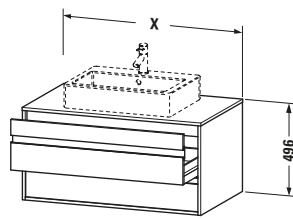

Konsolenwaschtischunterbau wandhängend

Basis Angaben	
Langbezeichnung	Duravit Ketho Konsolenwaschtischunterbau wandhängend, Betongrau Matt, Rechteckig, Anzahl Ausschnitte: 1, Anzahl Schubkästen: 2 – KT665500707

Features	
Selbsteinzug mit Dämpfung	✓
Siphonausschnitt	✓
Schürze	✓
Hahnlochbohrungen möglich	✓

Weitere Informationen finden Sie hier

<https://pro.duravit.de/p/KT665500707>

Spezifikationen	
Anzahl Ausschnitte	1
Anzahl Schubkästen	2
Für Anzahl Waschtische	1
Montagegrad	Montiert
Waschplatz	
Position Becken	Mitte
Montage	
Montageart	Wandhängend / Wandmontage
Farbe	
Farbwert	Betongrau
Glanzgrad	Matt
Front	
Farbwert Front	Betongrau
Glanzgrad Front	Matt
Korpus	
Glanzgrad Korpus	Matt
Material Korpus	Hochverdichtete Dreischicht-Holzspanplatte
Oberfläche Korpus	Dekor
Konsole	
Farbwert Konsole	Betongrau
Glanzgrad Konsole	Matt
Material Konsole	Hochverdichtete Dreischicht-Holzspanplatte
Oberfläche Konsole	Dekor
Griff	
Ausführung Griff	Griffleiste
Anzahl Griffe	2
Farbwert Griff	Silber

Lieferumfang	
Inkl. Konsolenplatte	✓
Montage	
Inkl. Befestigungsmaterial	✓
Technische Dokumentation	
Inkl. Montageanleitung	digital und gedruckt

Logistik	
Artikelgewicht	35,5 kg
Verkaufsverpackung	
Art Verkaufsverpackung	Karton
Menge / Verkaufsverpackung	1 Stk.
Ab Werk verpackt	✓
Breite Verkaufsverpackung inkl. Artikel	610 mm
Höhe Verkaufsverpackung inkl. Artikel	1070 mm
Tiefe Verkaufsverpackung inkl. Artikel	545 mm
Gewicht Verkaufsverpackung inkl. Artikel	40 kg
Anzahl Packstücke	1

Vermaßung	
Breite / Länge	1000 mm
Höhe	496 mm
Tiefe / Breite	550 mm
Min. Wandabstand	0 mm

Passende Produkte	
Passende Artikel	
	Raumsparsiphon # 005076 Universal