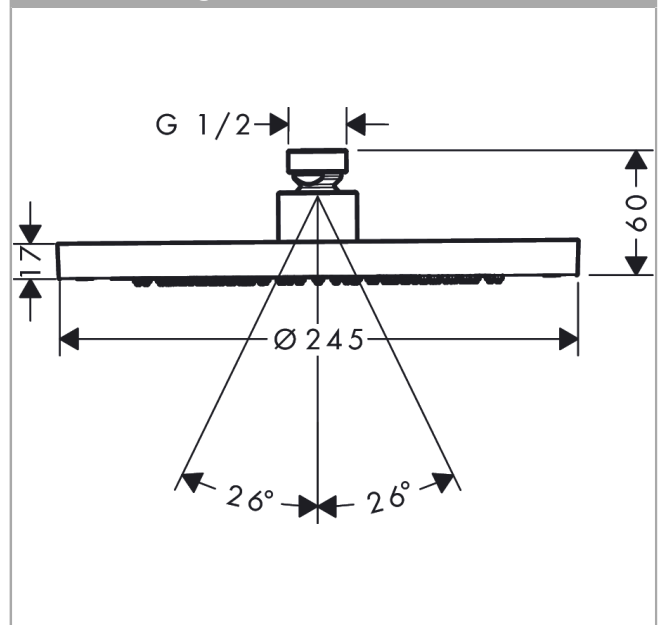

Maßzeichnung