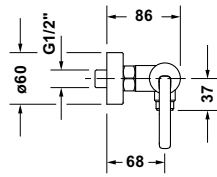

Balcoon # BA4230000046

Design by Patricia Urquiola

Einhebel-Brausemischer Aufputz

Basis Angaben	
Langbezeichnung	Duravit Balcoon Einhebel-Brausemischer Aufputz Schwarz Matt – BA4230000046

Spezifikationen	
Wasseranschluss	
Anschlussart Wasseranschluss	S-Anschlüsse
Anschlussmaß Wasseranschluss	DN 15
Temperaturregelung	Keramikmischsystem
Durchflussmenge (3 bar)	18,5 l/min
Anschlussmaß Schlauchanschluss	1/2"
Min. Empfohlener Betriebsdruck	1 bar
Max. Empfohlener Betriebsdruck	5 bar
Farbe	
Farbwert	Schwarz
Glanzgrad	Matt

Features	
Geeignet für Durchlauferhitzer	✓

Vermaßung	
Höhe	112 mm

Beschreibungstexte	
Ausschreibungstext	<p>Duravit Balcoon Einhebel-Brausemischer Aufputz Schwarz Matt, Designer: Patricia Urquiola, Oberflächenbehandlung: Pulverbeschichtet, Form: Rund, Griffvariante: Hebelgriff, Bedienungsart: Mechanisch, Durchflussmenge (3 bar): 18,5 l/min, Min. Empfohlener Betriebsdruck: 1 bar, Temperaturregelung: Keramikmischsystem, Geeignet für Durchlauferhitzer, Anschlussmaß Schlauchanschluss: 1/2", Anschlussmaß Wasseranschluss: DN 15, Anschlussart Wasseranschluss: S-Anschlüsse, EAN Nr.: 4067116472240, Artikelgewicht: 1,1 kg, Abmessungen (Breite / Länge x Tiefe / Breite x Höhe): 274 x 86 x 112 mm, Artikel Nr.: BA4230000046</p>

Weitere Informationen finden Sie hier

<https://pro.duravit.de/p/BA4230000046>

Alle Zeichnungen enthalten alle notwendigen Maße (mm), die den üblichen Toleranzen unterliegen. Exakte Maße können nur am Produkt abgenommen werden.