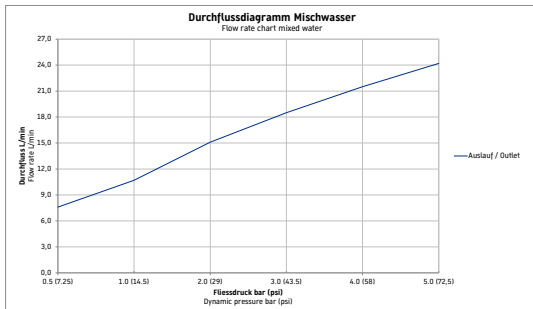

Balcoon # BA4230000046

Design by Patricia Urquiola

Einhebel-Brausemischer Aufputz

Basis Angaben	
Langbezeichnung	Duravit Balcoon Einhebel-Brausemischer Aufputz Schwarz Matt – BA4230000046

Spezifikationen	
Wasseranschluss	
Anschlussart Wasseranschluss	S-Anschlüsse
Anschlussmaß Wasseranschluss	DN 15
Temperaturregelung	Keramikmischsystem
Durchflussmenge (3 bar)	18,5 l/min
Anschlussmaß Schlauchanschluss	1/2"
Min. Empfohlener Betriebsdruck	1 bar
Max. Empfohlener Betriebsdruck	5 bar
Farbe	
Farbwert	Schwarz
Glanzgrad	Matt

Features	
Geeignet für Durchlauferhitzer	✓

Vermaßung	
Höhe	112 mm

Beschreibungstexte	
Ausschreibungstext	<p>Duravit Balcoon Einhebel-Brausemischer Aufputz Schwarz Matt, Designer: Patricia Urquiola, Oberflächenbehandlung: Pulverbeschichtet, Form: Rund, Griffvariante: Hebelgriff, Bedienungsart: Mechanisch, Durchflussmenge (3 bar): 18,5 l/min, Min. Empfohlener Betriebsdruck: 1 bar, Temperaturregelung: Keramikmischsystem, Geeignet für Durchlauferhitzer, Anschlussmaß Schlauchanschluss: 1/2", Anschlussmaß Wasseranschluss: DN 15, Anschlussart Wasseranschluss: S-Anschlüsse, EAN Nr.: 4067116472240, Artikelgewicht: 1,1 kg, Abmessungen (Breite / Länge x Tiefe / Breite x Höhe): 274 x 86 x 112 mm, Artikel Nr.: BA4230000046</p>