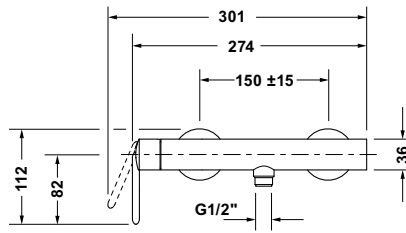

Balcoon # BA4230000046

Design by Patricia Urquiola

Einhebel-Brausemischer Aufputz

Basis Angaben	
Langbezeichnung	Duravit Balcoon Einhebel-Brausemischer Aufputz Schwarz Matt – BA4230000046

Spezifikationen	
Wasseranschluss	
Anschlussart Wasseranschluss	S-Anschlüsse
Anschlussmaß Wasseranschluss	DN 15
Temperaturregelung	Keramikmischsystem
Durchflussmenge (3 bar)	18,5 l/min
Anschlussmaß Schlauchanschluss	1/2"
Min. Empfohlener Betriebsdruck	1 bar
Max. Empfohlener Betriebsdruck	5 bar
Farbe	
Farbwert	Schwarz
Glanzgrad	Matt

Features	
Geeignet für Durchlauferhitzer	✓

Vermaßung	
Höhe	112 mm

Beschreibungstexte	
Ausschreibungstext	<p>Duravit Balcoon Einhebel-Brausemischer Aufputz Schwarz Matt, Designer: Patricia Urquiola, Oberflächenbehandlung: Pulverbeschichtet, Form: Rund, Griffvariante: Hebelgriff, Bedienungsart: Mechanisch, Durchflussmenge (3 bar): 18,5 l/min, Min. Empfohlener Betriebsdruck: 1 bar, Temperaturregelung: Keramikmischsystem, Geeignet für Durchlauferhitzer, Anschlussmaß Schlauchanschluss: 1/2", Anschlussmaß Wasseranschluss: DN 15, Anschlussart Wasseranschluss: S-Anschlüsse, EAN Nr.: 4067116472240, Artikelgewicht: 1,1 kg, Abmessungen (Breite / Länge x Tiefe / Breite x Höhe): 274 x 86 x 112 mm, Artikel Nr.: BA4230000046</p>

Weitere Informationen finden Sie hier

<https://pro.duravit.de/p/BA4230000046>

Alle Zeichnungen enthalten alle notwendigen Maße (mm), die den üblichen Toleranzen unterliegen. Exakte Maße können nur am Produkt abgenommen werden.