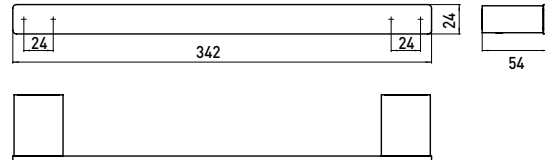

PRODUKTINFORMATION

Wannengriff, 342 mm schwarz

Art.-Nr.0570 133 30