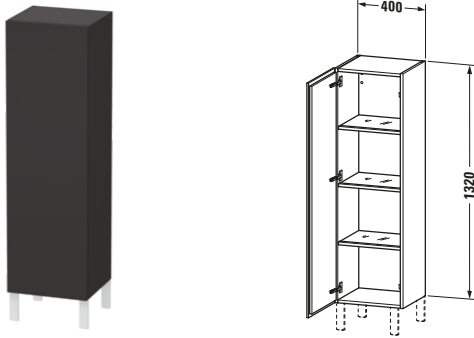

Halbhochschrank

Basis Angaben	
Langbezeichnung	Duravit L-Cube Halbhochschrank, Graphit Supermatt, Rechteckig, Anzahl Türen: 1 – LC1178R8080
Artikel Nr.	LC1178R8080

Spezifikationen	
Tür	
Anzahl Türen	1
Türanschlag	Rechts
Böden	
Anzahl Glasfachböden mit Aluträgersystem	3
Montage	
Montageart	Wandhängend / Wandmontage
Montagegrad	Montiert
Farbe	
Farbwert	Graphit
Glanzgrad	Supermatt
Front	
Farbwert Front	Graphit
Glanzgrad Front	Supermatt
Material Front	Hochverdichtete Dreischicht-Holzspanplatte
Korpus	
Farbwert Korpus	Graphit
Glanzgrad Korpus	Supermatt
Material Korpus	Hochverdichtete Dreischicht-Holzspanplatte
Oberfläche Korpus	Dekor
Griff	
Ausführung Griff	Grifflos

Features	
Automatiktürscharnier mit Dämpfung	✓
Füße	Optional

Lieferumfang	
Montage	
Inkl. Befestigungsmaterial	✓
Technische Dokumentation	
Inkl. Montageanleitung	digital und gedruckt

Logistik	
Artikelgewicht	28,69 kg
Verkaufsverpackung	
Art Verkaufsverpackung	Karton
Menge / Verkaufsverpackung	1 Stk.
Ab Werk verpackt	✓
Breite Verkaufsverpackung inkl. Artikel	550 mm
Höhe Verkaufsverpackung inkl. Artikel	1350 mm
Tiefe Verkaufsverpackung inkl. Artikel	410 mm
Gewicht Verkaufsverpackung inkl. Artikel	28,69 kg
Anzahl Packstücke	1

Passende Produkte	
Passende Artikel	
	Sockelfuß # UV9993 Universal
	Sockelfuß # UV9991 Universal

Vermaßung	
Breite / Länge	400 mm
Min. Variable Breite / Länge	0 mm
Max. Variable Breite / Länge	0 mm
Höhe	1320 mm
Tiefe / Breite	363 mm
Min. Wandabstand	50 mm
Min. Abstand Anbau Möbel	50 mm