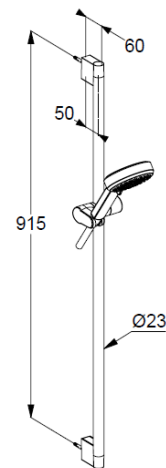

Technische Daten/ Technical Data

KLUDI-DIVE S
Brause-Set 3 S
DN 15

Artikel- Nr.: 6893039-00

Oberfläche:
39 mattschwarz

Artikeltext
Hersteller KLUDI GmbH & Co. KG
Typ: KLUDI-DIVE S
Brause-Set 3 S
Artikel- Nr.: 6893039-00

Handbrause 3 S
Durchflussmenge bei 3 bar 15 l/min.
(mit Möglichkeit zur Begrenzung auf 9 l/min.)
mit 3 Strahlarten
Body/Hair/Skin
mit Kalkschnellreinigung
Anschlussgewinde G1/2
Siebdichtung

Brauseschlauch
kunststoffummantelt
mit Metalleffekt
mit konischen Müttern
verdrehicher
G1/2 x G1/2 x 1600mm

Wandstange 900mm
höhenverstellbare Handbrausehalterung
mit Befestigungsmaterial
zur starren Wandmontage

Produktabbildung/ Product picture

Maßzeichnung/ Dimensional drawing

Durchfluss/ Flow rate