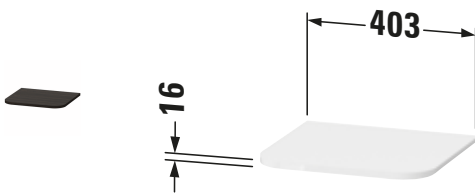

Abdeckplatte

Basis Angaben	
Langbezeichnung	Duravit Happy D.2 Abdeckplatte Nussbaum gebürstet Matt – HP030006969
Artikel Nr.	HP030006969

Spezifikationen	
Passend zu Serie	Happy D.2 Plus
Form	Halbrund
Farbe	
Farbwert	Nussbaum gebürstet
Glanzgrad	Matt
Material	
Material	Hochverdichtete Dreischicht-Holzspanplatte

Features	
Kombinationsmöglichkeit	
Geeignet für	Halbhochschrank

Logistik	
Artikelgewicht	2 kg
Verkaufsverpackung	
Art Verkaufsverpackung	Karton
Menge / Verkaufsverpackung	1 Stk.
Ab Werk verpackt	✓
Breite Verkaufsverpackung inkl. Artikel	435 mm
Höhe Verkaufsverpackung inkl. Artikel	800 mm
Tiefe Verkaufsverpackung inkl. Artikel	83 mm
Gewicht Verkaufsverpackung inkl. Artikel	3 kg
Anzahl Packstücke	1

Passende Produkte	
Passende Artikel	
	Halbhochschrank # HP1260 Happy D.2
	Halbhochschrank # HP1261 Happy D.2

Vermaßung	
Breite / Länge	403 mm
Höhe	16 mm
Tiefe / Breite	364 mm

Weitere Informationen finden Sie hier
https://pro.duravit.de/p/HP030006969