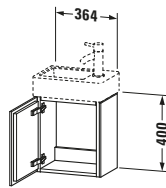

L-Cube # LC6293R4949

Design by Christian Werner

Waschtischunterbau wandhängend

Basis Angaben	
Langbezeichnung	Duravit L-Cube Waschtischunterbau wandhängend, Graphit Matt, Rechteckig, Anzahl Türen: 1 – LC6293R4949

Spezifikationen	
Tür	
Anzahl Türen	1
Türanschlag	Rechts
Für Anzahl Waschtische	1
Montagegrad	Montiert
Waschplatz	
Position Becken	Mitte
Montage	
Montageart	Montage unter Waschtisch / Wandhängend / Wandmontage
Farbe	
Farbwert	Graphit
Glanzgrad	Matt
Front	
Farbwert Front	Graphit
Glanzgrad Front	Matt
Korpus	
Glanzgrad Korpus	Matt
Material Korpus	Hochverdichtete Dreischicht-Holzspanplatte
Oberfläche Korpus	Dekor
Griff	
Ausführung Griff	Grifflos

Features	
Automatiktürscharnier mit Dämpfung	✓

Lieferumfang	
Montage	
Inkl. Befestigungsmaterial	✓
Technische Dokumentation	
Inkl. Montageanleitung	digital und gedruckt

Logistik	
Artikelgewicht	11 kg
Verkaufsverpackung	
Art Verkaufsverpackung	Karton
Menge / Verkaufsverpackung	1 Stk.
Ab Werk verpackt	✓
Breite Verkaufsverpackung inkl. Artikel	405 mm
Höhe Verkaufsverpackung inkl. Artikel	500 mm
Tiefe Verkaufsverpackung inkl. Artikel	445 mm
Gewicht Verkaufsverpackung inkl. Artikel	13 kg
Anzahl Packstücke	1

Vermaßung	
Breite / Länge	364 mm
Höhe	400 mm
Tiefe / Breite	241 mm
Min. Wandabstand	50 mm

Passende Produkte	
Passende Artikel	
	Raumsparsiphon # 005076 Universal
	Handwaschbecken # 072438 Vero Air
Notwendige Artikel	
	Handwaschbecken # 072438 Vero Air

Weitere Informationen finden Sie hier

<https://pro.duravit.de/p/LC6293R4949>