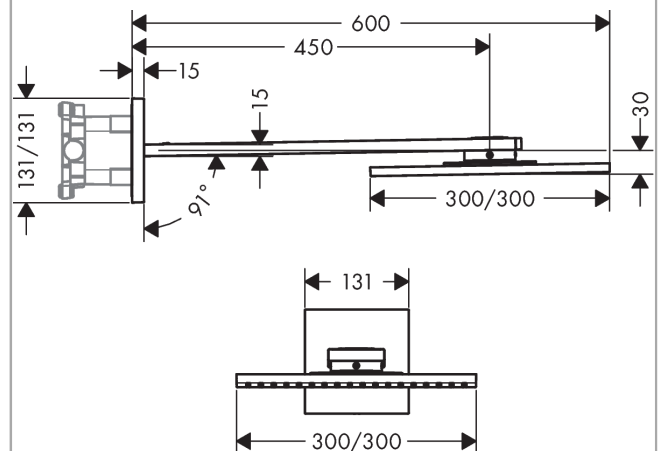

AXOR ShowerSolutions

Kopfbrause 300/300 2jet mit Brausenarm

Oberfläche: **Brushed Bronze** Artikelnummer: **35318140**

Beschreibung

Merkmale

- besteht aus: Kopfbrause, Brausenarm
- Brausekopfgrösse: 300 x 300 mm
- Strahlart: PowderRain, Intense PowderRain
- Durchflussmenge PowderRain (bei 3 bar): 19 l/min
- Durchflussmenge Intense PowderRain (bei 3 bar): 16 l/min
- Maximale Durchflussmenge bei 3 bar: 19 l/min
- Mindestfliessdruck: 2 bar
- Select Umstellung an der Armatur
- dynamische Strahldüsen fahren im Betrieb aus
- Material Strahlscheibe: Metall
- Brausearmlänge: 450 mm
- Kopfbrause zur Reinigung abnehmbar
- ServiceCard mit Sieb kann zur Reinigung ohne Werkzeug entnommen werden
- Montage: Wand
- Anschlussart: Grundkörper

Produktabbildung

Maßzeichnung

AXOR ShowerSolutions
Kopfbrause 300/300 2jet mit Brausenarm
 Oberfläche: **Brushed Bronze** Artikelnummer: **35318140**

Durchflussdiagramm

Die Verbrauchswerte wurden praxisnah mit den dazugehörigen Armaturen (Thermostat/Mischer/Unterputzventil) gemessen.

AXOR ShowerSolutions
Kopfbrause 300/300 2jet mit Brausenarm
 Oberfläche: **Brushed Bronze** Artikelnummer: **35318140**

Einbaubeispiel

- AXOR ShowerSolutions 250 2jet
35296000
- AXOR ShowerSolutions 300 2jet
35303000
- AXOR ShowerSolutions 250/250 2jet
35310000
- AXOR ShowerSolutions 300/300 2jet
35318000