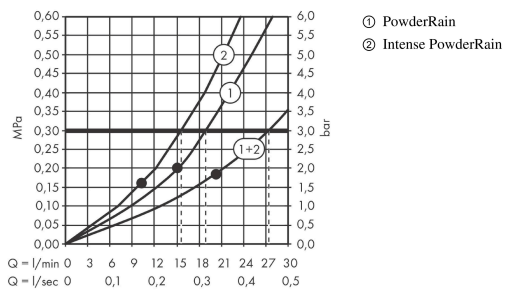

AXOR ShowerSolutions

Kopfbrause 300/300 2jet mit Brausenarm

Oberfläche: **Brushed Bronze** Artikelnummer: **35318140**

Beschreibung

Merkmale

- besteht aus: Kopfbrause, Brausenarm
- Brausekopfgrösse: 300 x 300 mm
- Strahlart: PowderRain, Intense PowderRain
- Durchflussmenge PowderRain (bei 3 bar): 19 l/min
- Durchflussmenge Intense PowderRain (bei 3 bar): 16 l/min
- Maximale Durchflussmenge bei 3 bar: 19 l/min
- Mindestfliessdruck: 2 bar
- Select Umstellung an der Armatur
- dynamische Strahldüsen fahren im Betrieb aus
- Material Strahlscheibe: Metall
- Brausearmlänge: 450 mm
- Kopfbrause zur Reinigung abnehmbar
- ServiceCard mit Sieb kann zur Reinigung ohne Werkzeug entnommen werden
- Montage: Wand
- Anschlussart: Grundkörper

Produktabbildung

Maßzeichnung

AXOR ShowerSolutions
Kopfbrause 300/300 2jet mit Brausenarm
 Oberfläche: **Brushed Bronze** Artikelnummer: **35318140**

Durchflussdiagramm

Die Verbrauchswerte wurden praxisnah mit den dazugehörigen Armaturen (Thermostat/Mischer/Unterputzventil) gemessen.