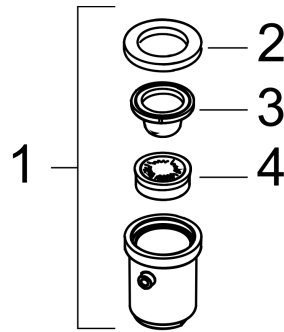

Raindance Alive S
Kopfbrause 300 1jet EcoSmart+
Oberfläche: **Polished Gold Optic**

Artikelnummer: **24523990**

Explosionszeichnung

Baujahr: >04/25

Raindance Alive S
Kopfbrause 300 1jet EcoSmart+
Oberfläche: **Polished Gold Optic** Artikelnummer: **24523990**

Ersatzteilliste

Baujahr: >04/25

Pos.	Beschreibung	Artikelnummer	PG	VE
1	Umsteller kpl.	85145000	8	1
2	Dichtung	98058000	1	1
3	Sieb	92672000	2	1
4	Durchflussbegrenzer (6 l/min)	98094000	3	1
5	Abdeckung	98273000	18	1