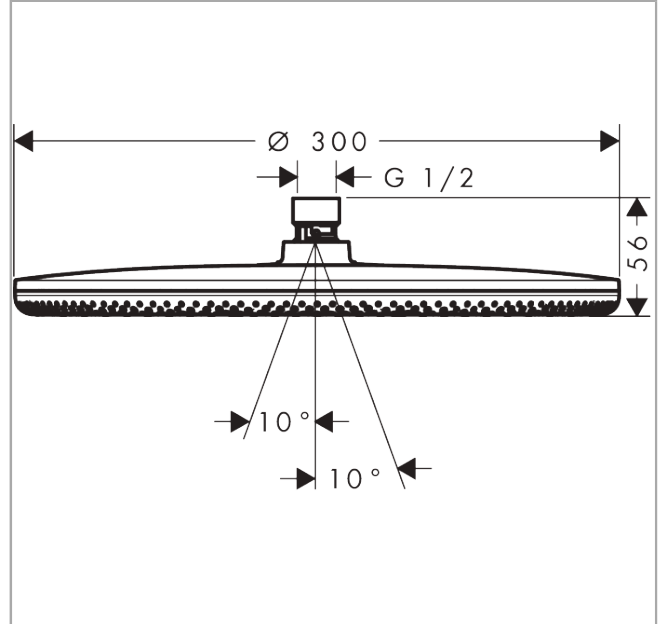

Raindance Alive S
Kopfbrause 300 1jet EcoSmart+
 Oberfläche: **Polished Gold Optic** Artikelnummer: **24523990**

Beschreibung

Merkmale

- Brausekopfgröße: 300 mm
- Strahlart: Rain, oder PowderRain
- Spray Type Switch: ermöglicht den Wechsel der Strahlart auch nach der Installation, Rain (voreingestellt), Wechsel zu PowderRain bei der Installation oder zu einem späteren Zeitpunkt einfach möglich
- Durchflussregler: 6 l/min (mit möglichen Toleranzen -20 %)
- Durchflussmenge PowderRain bei 3 bar: 5,9 l/min
- Durchflussmenge Rain Strahl bei 3 bar: 5,9 l/min
- Funktion ab: 5,3 l/min
- maximale Durchflussmenge bei 3 bar: 6 l/min
- Mindestfließdruck: 1,1 bar
- DropGuard reduziert das Nachtropfen nach dem Anhalten der Dusche auf nur wenige Sekunden
- Kopfbrause im Winkel verstellbar
- Material Strahlscheibe: Aluminium eloxiert
- Design-Abdeckung einfach und werkzeuglos für die Reinigung abnehmbar
- Oberfläche Design-Abdeckung: graphit
- Design-Abdeckung verbirgt die Nozzles
- flaches, reduziertes Design
- Montage: Decken- oder Wandmontage möglich
- Anschlussgewinde: G ½
- für Durchlauferhitzer geeignet
- EU-Taxonomie: max. 6 l/min - wesentlicher Beitrag (SC) möglich
- P-IX 39023/IZ

Technologie

Raindance Alive S
Kopfbrause 300 1jet EcoSmart+
 Oberfläche: **Polished Gold Optic** Artikelnummer: **24523990**

Produktabbildung

Maßzeichnung

Durchflussdiagramm

Raindance Alive S
Kopfbrause 300 1jet EcoSmart+
 Oberfläche: **Polished Gold Optic**

Pos.	Beschreibung	Artikelnummer	PG	VE
1	Umsteller kpl.	85145000	8	1
2	Dichtung	98058000	1	1
3	Sieb	92672000	2	1
4	Durchflussbegrenzer (6 l/min)	98094000	3	1
5	Abdeckung	98273000	18	1