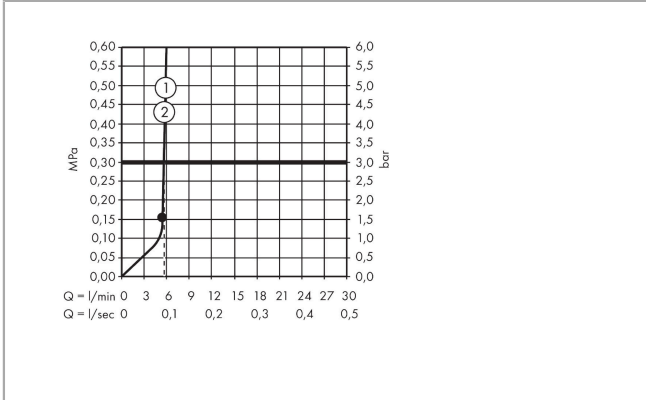

Raindance Alive S
Kopfbrause 300 1jet EcoSmart+
 Oberfläche: **Polished Gold Optic** Artikelnummer: **24523990**

Beschreibung

Merkmale

- Brausekopfgröße: 300 mm
- Strahlart: Rain, oder PowderRain
- Spray Type Switch: ermöglicht den Wechsel der Strahlart auch nach der Installation, Rain (voreingestellt), Wechsel zu PowderRain bei der Installation oder zu einem späteren Zeitpunkt einfach möglich
- Durchflussregler: 6 l/min (mit möglichen Toleranzen -20 %)
- Durchflussmenge PowderRain bei 3 bar: 5,9 l/min
- Durchflussmenge Rain Strahl bei 3 bar: 5,9 l/min
- Funktion ab: 5,3 l/min
- maximale Durchflussmenge bei 3 bar: 6 l/min
- Mindestfließdruck: 1,1 bar
- DropGuard reduziert das Nachtropfen nach dem Anhalten der Dusche auf nur wenige Sekunden
- Kopfbrause im Winkel verstellbar
- Material Strahlscheibe: Aluminium eloxiert
- Design-Abdeckung einfach und werkzeuglos für die Reinigung abnehmbar
- Oberfläche Design-Abdeckung: graphit
- Design-Abdeckung verbirgt die Nozzles
- flaches, reduziertes Design
- Montage: Decken- oder Wandmontage möglich
- Anschlussgewinde: G ½
- für Durchlauferhitzer geeignet
- EU-Taxonomie: max. 6 l/min - wesentlicher Beitrag (SC) möglich
- P-IX 39023/IZ

Technologie

Raindance Alive S
Kopfbrause 300 1jet EcoSmart+
 Oberfläche: **Polished Gold Optic** Artikelnummer: **24523990**

Produktabbildung

Maßzeichnung

Durchflussdiagramm

Raindance Alive S
Kopfbrause 300 1jet EcoSmart+
 Oberfläche: **Polished Gold Optic**