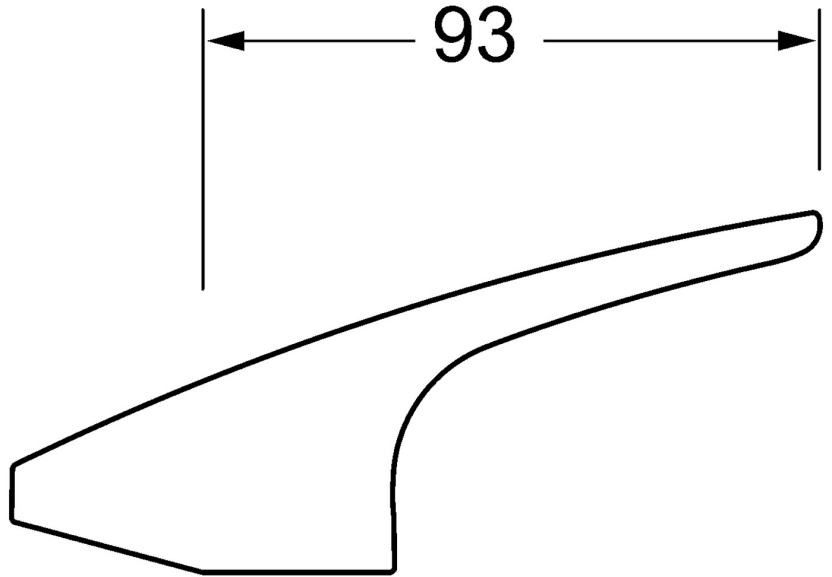

EAN: 4015474271524
static.hansa.com/01880083

- Badezimmer
- Chrom
- Zubehör
- Hebel mit W+K-Kennzeichnung

Technische Daten

Technische Eigenschaften

Länge / Höhe **93 mm**

Zulassungen und Deklarationen

EPD **EPD-IES-0021146**

Nachhaltigkeit

| | |
|-------------------------------|-------------|
| EPD module A1 (kg CO2 eq.) | 1,21 |
| EPD module A2 (kg CO2 eq.) | 0,07 |
| EPD module A3 (kg CO2 eq.) | 0,04 |
| EPD module A1-A3 (kg CO2 eq.) | 1,33 |
| EPD module A4 (kg CO2 eq.) | 0,08 |
| EPD module C2 (kg CO2 eq.) | 0,00 |
| EPD module C3 (kg CO2 eq.) | 0,28 |
| EPD module C4 (kg CO2 eq.) | 0,01 |