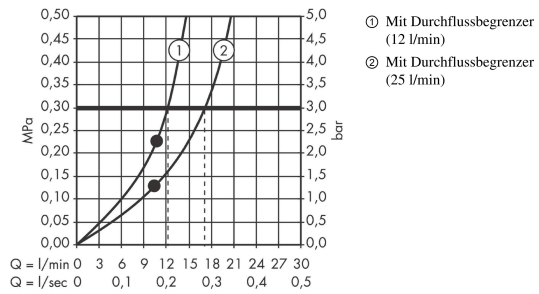

AXOR ShowerSolutions
Kopfbrause 240/240 1jet mit Deckenanschluss
 Oberfläche: **Brushed Brass** Artikelnummer: **10929950**

Durchflussdiagramm

Die Verbrauchswerte wurden praxisnah mit den dazugehörigen Armaturen (Thermostat/Mischer/Unterputzventil) gemessen.

AXOR ShowerSolutions
Kopfbrause 240/240 1jet mit Deckenanschluss
 Oberfläche: **Brushed Brass** Artikelnummer: **10929950**

Explosionszeichnung

Baujahr: >11/16

AXOR ShowerSolutions
Kopfbrause 240/240 1jet mit Deckenanschluss
 Oberfläche: **Brushed Brass** Artikelnummer: **10929950**