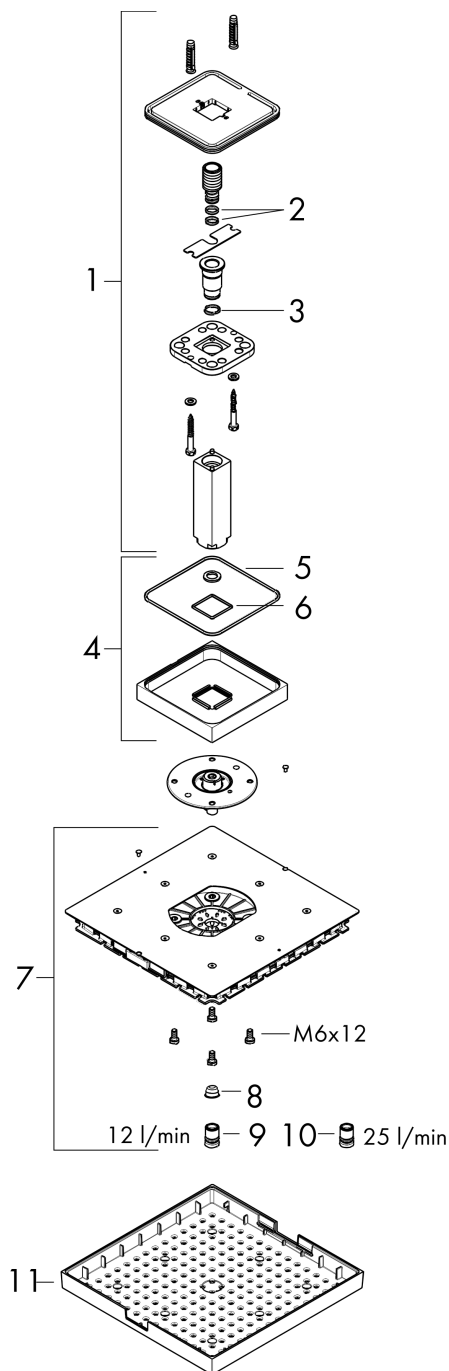

AXOR ShowerSolutions
Kopfbrause 240/240 1jet mit Deckenanschluss
 Oberfläche: **Brushed Brass** Artikelnummer: **10929950**

Durchflussdiagramm

Die Verbrauchswerte wurden praxisnah mit den dazugehörigen Armaturen (Thermostat/Mischer/Unterputzventil) gemessen.

AXOR ShowerSolutions
Kopfbrause 240/240 1jet mit Deckenanschluss
 Oberfläche: **Brushed Brass** Artikelnummer: **10929950**

Explosionszeichnung

Baujahr: >11/16

AXOR ShowerSolutions
Kopfbrause 240/240 1jet mit Deckenanschluss
 Oberfläche: **Brushed Brass** Artikelnummer: **10929950**

Ersatzteilliste

Baujahr: >11/16

Pos.	Beschreibung	Artikelnummer	Preis	VE
1	Brausearm	95887950	617.80 CHF	1
2	O-Ring 11x2	98127000	3.25 CHF	1
3	O-Ring 14x2	98129000	3.25 CHF	1
4	Rosette	95888950	193.00 CHF	1
5	O-Ring 36x2	98156000	3.25 CHF	1
6	Strahlscheibe kpl.	95889950	831.80 CHF	1
7	Luftdüse	95802000	72.55 CHF	1
8	Dekorplatte	95890950	617.80 CHF	1
9	Sieb	97735000	3.25 CHF	1
10	O-Ring 130x2,5	98408000	-	1