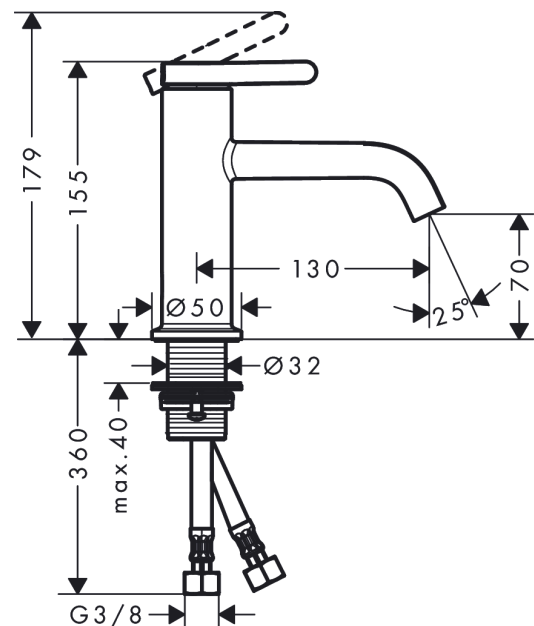

#### Maßzeichnung

**AXOR One**

**Einhebel-Waschtischmischer 70 mit Hebelgriff und Ablaufgarnitur**

Oberfläche: **Brushed Brass** Artikelnummer: **48001950**

**Durchflussdiagramm**