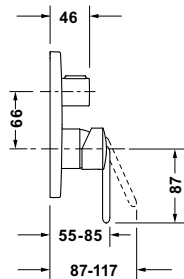

### Einhebel-Wannenmischer Unterputz

Basis Angaben	
Langbezeichnung	Duravit Balcoon Einhebel-Wannenmischer Unterputz Edelstahl Gebürstet – BA5210012070

Spezifikationen	
<b>Wasseranschluss</b>	
Anschlussart Wasseranschluss	Grundkörper
Temperaturregelung	Keramikmischsystem
Anzahl Verbraucher	2
Min. Empfohlener Betriebsdruck	1 bar
Max. Empfohlener Betriebsdruck	5 bar
<b>Farbe</b>	
Farbwert	Edelstahl
Glanzgrad	Gebürstet

Features	
Geeignet für Durchlauferhitzer	✓

Lieferumfang	
Inkl. Sichtteile	✓
Inkl. Funktionseinheit	✓

Vermaßung	
Breite / Länge	170 mm
Tiefe / Breite	88 mm
Höhe	200 mm

Passende Produkte	
<b>Notwendige Artikel</b>	
	Grundkörper <b># GK0900000000</b> Brausen und Zubehör
	Grundkörper <b># GK0900001000</b> Brausen und Zubehör

Beschreibungstexte	
Ausschreibungstext	<p>Duravit Balcoon Einhebel-Wannenmischer Unterputz Edelstahl Gebürstet, Designer: Patricia Urquiola, Form: Rund, Griffvariante: Hebelgriff, Anzahl Griffe: 2, Bedienungsart: Mechanisch, Min. Empfohlener Betriebsdruck: 1 bar, Temperaturregelung: Keramikmischsystem, Anzahl Verbraucher: 2, Geeignet für Durchlauferhitzer, Anschlussart Wasseranschluss: Grundkörper, EAN Nr.: 4067116481945, Artikelgewicht: 2,2 kg, Abmessungen (Breite / Länge x Tiefe / Breite x Höhe): 170 x 88 x 200 mm, Artikel Nr.: BA5210012070</p>