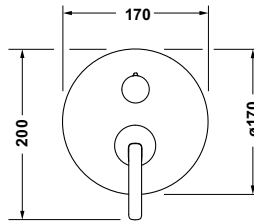

### Einhebel-Wannenmischer Unterputz

Basis Angaben	
Langbezeichnung	Duravit Balcoon Einhebel-Wannenmischer Unterputz Edelstahl Gebürstet – BA5210012070

Spezifikationen	
<b>Wasseranschluss</b>	
Anschlussart Wasseranschluss	Grundkörper
Temperaturregelung	Keramikmischsystem
Anzahl Verbraucher	2
Min. Empfohlener Betriebsdruck	1 bar
Max. Empfohlener Betriebsdruck	5 bar
<b>Farbe</b>	
Farbwert	Edelstahl
Glanzgrad	Gebürstet

Features	
Geeignet für Durchlauferhitzer	✓

Lieferumfang	
Inkl. Sichtteile	✓
Inkl. Funktionseinheit	✓

Vermaßung	
Breite / Länge	170 mm
Tiefe / Breite	88 mm
Höhe	200 mm

Passende Produkte	
<b>Notwendige Artikel</b>	
	Grundkörper <b># GK0900000000</b> Brausen und Zubehör
	Grundkörper <b># GK0900001000</b> Brausen und Zubehör

Beschreibungstexte	
Ausschreibungstext	<p>Duravit Balcoon Einhebel-Wannenmischer Unterputz Edelstahl Gebürstet, Designer: Patricia Urquiola, Form: Rund, Griffvariante: Hebelgriff, Anzahl Griffe: 2, Bedienungsart: Mechanisch, Min. Empfohlener Betriebsdruck: 1 bar, Temperaturregelung: Keramikmischsystem, Anzahl Verbraucher: 2, Geeignet für Durchlauferhitzer, Anschlussart Wasseranschluss: Grundkörper, EAN Nr.: 4067116481945, Artikelgewicht: 2,2 kg, Abmessungen (Breite / Länge x Tiefe / Breite x Höhe): 170 x 88 x 200 mm, Artikel Nr.: BA5210012070</p>