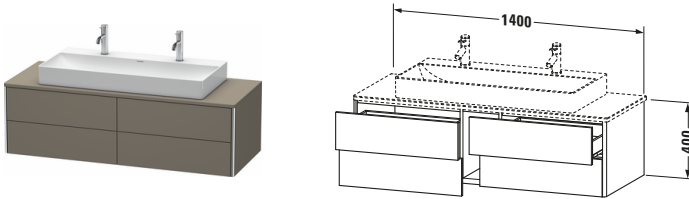

Konsolenwaschtischunterbau wandhängend

Basis Angaben	
Langbezeichnung	Duravit XSquare Konsolenwaschtischunterbau wandhängend, Flanell Grau Seidenmatt, Rechteckig, Anzahl Ausschnitte: 1, Anzahl Schubkästen: 4, Tip-on Technik – XS4915M9090

Spezifikationen	
Anzahl Ausschnitte	1
Anzahl Schubkästen	4
Für Anzahl Waschtische	1
Montagegrad	Montiert

Waschplatz	
Position Becken	Mitte

Montage	
Montageart	Wandhängend / Wandmontage

Farbe	
Farbwert	Flanell Grau
Glanzgrad	Seidenmatt

Features	
Tip-on Technik	✓
Einrichtungssystem	Optional
Selbsteinzug mit Dämpfung	✓
Siphonausschnitt	✓
Schürze	✓

Lieferumfang	
Montage	
Inkl. Befestigungsmaterial	✓
Technische Dokumentation	
Inkl. Montageanleitung	digital und gedruckt

Vermaßung	
Breite / Länge	1400 mm
Höhe	400 mm
Tiefe / Breite	548 mm
Min. Wandabstand	0 mm

Passende Produkte

Passende Artikel	
	Einrichtungssystem Set # UV0511 Universal
	Raumsparsiphon # 005076 Universal
	Konsole # XS060G XSquare
	Konsole # XS061G XSquare
Notwendige Artikel	
	Konsole # XS060G XSquare
	Konsole # XS061G XSquare