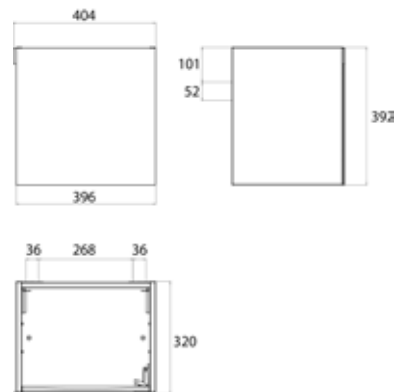

## PRODUKTINFORMATION

Waschtisch-Unterschrank, 400 mm. Korpus aus Lackfronten, Hochglanz, passend zu den Waschtischen 9577 114 40/41/42. Tür mit Glasfront und Griff in chrom. weiß

Art.-Nr.9583 274 25

Türgriff links