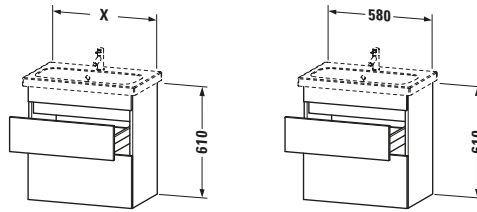

DuraStyle # DS647904318

Design by Matteo Thun & Antonio Rodriguez

Waschtischunterbau wandhängend

Basis Angaben	
Langbezeichnung	Duravit DuraStyle Waschtischunterbau wandhängend, Basalt Matt, Rechteckig, Anzahl Schubkästen: 2 – DS647904318

Spezifikationen	
Anzahl Schubkästen	2
Für Anzahl Waschtische	1
Compact	✓
Montagegrad	Montiert

Waschplatz	
Position Becken	Mitte

Montage	
Montageart	Montage unter Waschtisch / Wandhängend / Wandmontage

Farbe	
Farbwert	Basalt
Glanzgrad	Matt

Lieferumfang	
Montage	
Inkl. Befestigungsmaterial	✓
Technische Dokumentation	
Inkl. Montageanleitung	digital und gedruckt

Logistik	
Artikelgewicht	23 kg
Verkaufsverpackung	
Art Verkaufsverpackung	Karton
Menge / Verkaufsverpackung	1 Stk.
Ab Werk verpackt	✓
Breite Verkaufsverpackung inkl. Artikel	730 mm
Höhe Verkaufsverpackung inkl. Artikel	805 mm
Tiefe Verkaufsverpackung inkl. Artikel	550 mm
Gewicht Verkaufsverpackung inkl. Artikel	27,7 kg
Anzahl Packstücke	1

Vermaßung	
Breite / Länge	580 mm
Höhe	610 mm
Tiefe / Breite	368 mm
Min. Wandabstand	0 mm

Passende Produkte	
Passende Artikel	
	Inneneinteilung # UV9845 Universal
	Waschtisch # 233763 DuraStyle
Notwendige Artikel	
	Waschtisch # 233763 DuraStyle