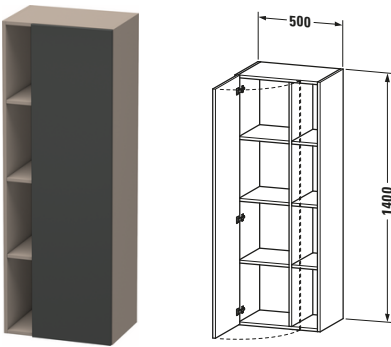

Hochschrank

| Basis Angaben | |
|-----------------|--|
| Langbezeichnung | Duravit DuraStyle Hochschrank, Graphit Matt, Rechteckig, Anzahl Türen: 1 – DS1239R4943 |
| Artikel Nr. | DS1239R4943 |

| Spezifikationen | |
|-----------------------|--|
| Anzahl offener Fächer | 4 |
| Montagegrad | Montiert |
| Tür | |
| Anzahl Türen | 1 |
| Türanschlag | Rechts |
| Böden | |
| Anzahl Holzfachböden | 3 |
| Montage | |
| Montageart | Wandhängend / Wandmontage |
| Farbe | |
| Farbwert | Graphit |
| Glanzgrad | Matt |
| Front | |
| Farbwert Front | Graphit |
| Glanzgrad Front | Matt |
| Material Front | Hochverdichtete Dreischicht-Holzspanplatte |
| Korpus | |
| Farbwert Korpus | Basalt |
| Glanzgrad Korpus | Matt |
| Material Korpus | Hochverdichtete Dreischicht-Holzspanplatte |
| Oberfläche Korpus | Dekor |
| Griff | |
| Ausführung Griff | Grifflos |

| Logistik | |
|--|---------|
| Artikelgewicht | 31,5 kg |
| Verkaufsverpackung | |
| Art Verkaufsverpackung | Karton |
| Menge / Verkaufsverpackung | 1 Stk. |
| Ab Werk verpackt | ✓ |
| Breite Verkaufsverpackung inkl. Artikel | 555 mm |
| Höhe Verkaufsverpackung inkl. Artikel | 1440 mm |
| Tiefe Verkaufsverpackung inkl. Artikel | 415 mm |
| Gewicht Verkaufsverpackung inkl. Artikel | 36 kg |
| Anzahl Packstücke | 1 |

| Vermaßung | |
|------------------------------|---------|
| Breite / Länge | 500 mm |
| Min. Variable Breite / Länge | 0 mm |
| Max. Variable Breite / Länge | 0 mm |
| Höhe | 1400 mm |
| Tiefe / Breite | 360 mm |
| Min. Wandabstand | 20 mm |
| Min. Abstand Anbau Möbel | 20 mm |