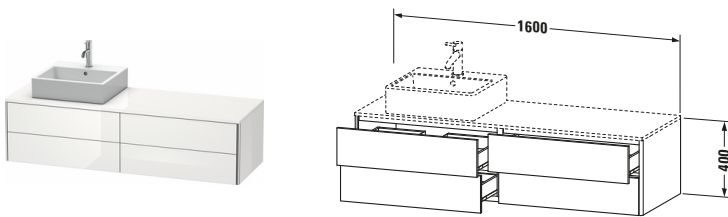

Konsolenwaschtischunterbau wandhängend

Basis Angaben	
Langbezeichnung	Duravit XSquare Konsolenwaschtischunterbau wandhängend, Weiß Hochglanz, Rechteckig, Anzahl Ausschnitte: 1, Anzahl Schubkästen: 4, Tip-on Technik – XS4914L8585

Spezifikationen	
Anzahl Ausschnitte	1
Anzahl Schubkästen	4
Für Anzahl Waschtische	1
Montagegrad	Montiert
Waschplatz	
Position Becken	Links
Montage	
Montageart	Wandhängend / Wandmontage
Farbe	
Farbwert	Weiß
Glanzgrad	Hochglanz
Front	
Farbwert Front	Weiß
Glanzgrad Front	Hochglanz
Korpus	
Glanzgrad Korpus	Hochglanz
Material Korpus	Hochverdichtete MDF-Platte
Oberfläche Korpus	Lack
Griff	
Ausführung Griff	Grifflos
Profil	
Farbe Profil	Chrom
Glanzgrad Profil	Hochglanz
Material Profil	Aluminium

Features	
Tip-on Technik	✓
Einrichtungssystem	Optional
Selbsteinzug mit Dämpfung	✓
Siphonausschnitt	✓
Schürze	✓

Lieferumfang	
Montage	
Inkl. Befestigungsmaterial	✓
Technische Dokumentation	
Inkl. Montageanleitung	digital und gedruckt

Vermaßung	
Breite / Länge	1600 mm
Höhe	400 mm
Tiefe / Breite	548 mm
Min. Wandabstand	0 mm

Passende Produkte	
Passende Artikel	
	Raumsparsiphon # 005076 Universal
	Einrichtungssystem Set # UV0505 Universal
	Einrichtungssystem Set # UV0514 Universal
	Konsole # XS060H XSquare
	Konsole # XS061H XSquare
Notwendige Artikel	
	Konsole # XS060H XSquare
	Konsole # XS061H XSquare