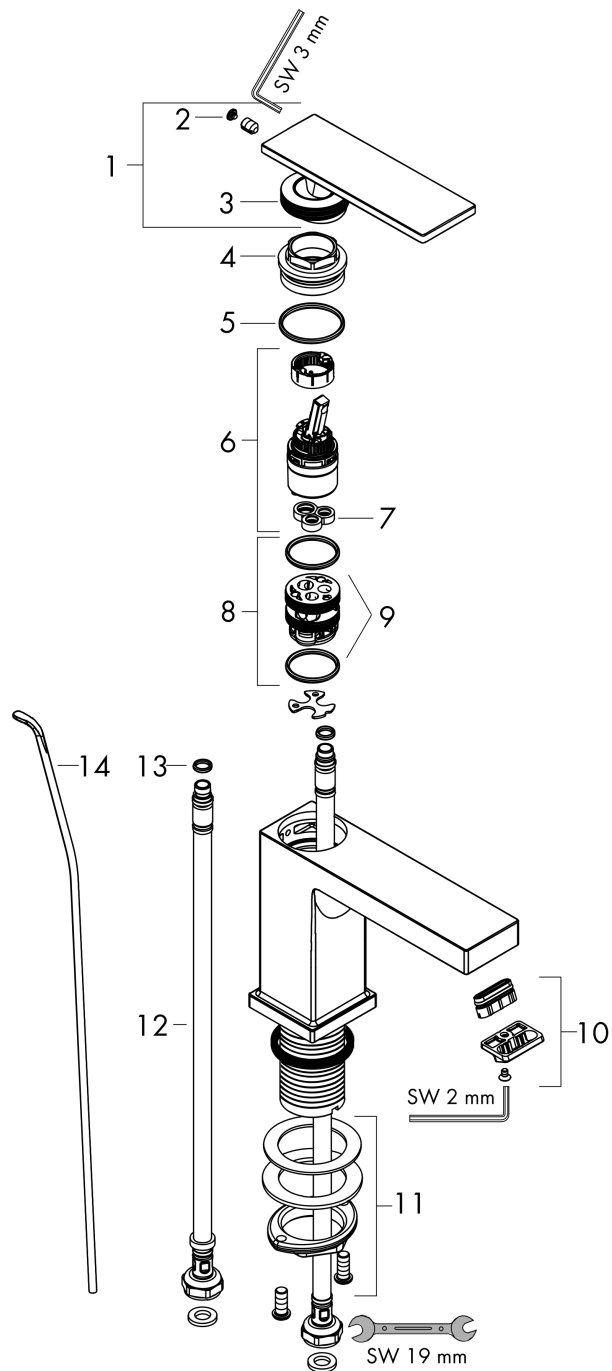

Tecturis E

Einhebel-Waschtischmischer 110 EcoSmart+ mit Zugstangen-Ablaufgarnitur

Oberfläche: **Brushed Bronze** Artikelnummer: **73010140**

Beschreibung

Merkmale

- besteht aus: Einhebel-Waschtischmischer, Ablaufgarnitur
- ComfortZone: 110
- Ausladung: 144 mm
- Auslaufhöhe: 117 mm
- Griffvariante: Hebel
- Strahlart: WaterfallStream
- Maximale Durchflussmenge bei 3 bar: 4 l/min
- Keramikmischsystem
- Temperaturbegrenzung einstellbar
- Zugstangen-Ablaufgarnitur G 1 ¼
- Material Ablaufventil: Metall
- Geräuschgruppe: I
- Durchflussklasse: O
- PA-IX 38541/IO

Einhebel-Waschtischmischer 110 EcoSmart+ mit Zugstangen-Ablaufgarnitur

Oberfläche: **Brushed Bronze** Artikelnummer: **73010140**

Durchflussdiagramm

Tecturis E
Einhebel-Waschtischmischer 110 EcoSmart+ mit Zugstangen-Ablaufgarnitur
 Oberfläche: **Brushed Bronze** Artikelnummer: **73010140**

Explosionszeichnung

Baujahr: >09/23

Tecturis E

Einhebel-Waschtismischer 110 EcoSmart+ mit Zugstangen-Ablaufgarnitur

Oberfläche: **Brushed Bronze** Artikelnummer: **73010140**

Ersatzteilliste

Baujahr: >09/23

Pos.	Beschreibung	Artikelnummer	Preis	VE
1	Griff	94992140	192.40 CHF	1
2	Griffstopfen	93983000	8.65 CHF	1
3	O-Ring 30x1,5	98433000	3.25 CHF	1
4	Mutter	94993000	18.80 CHF	1
5	O-Ring 29x2	98391000	3.25 CHF	1
6	Kartusche kpl.	92900000	45.85 CHF	1
7	Dichtung	93383000	11.90 CHF	1
8	Adapter für Kartusche	95975000	8.65 CHF	1
9	O-Ring 23x2	98398000	3.25 CHF	1
10	Luftsprudler kpl.	94994000	28.95 CHF	1
11	Schaftbefestigung kpl. (Ø 32)	13961000	23.05 CHF	1
12	Anschlussschlauch 450 mm M8x0,75 G3/8	97206000	28.95 CHF	1
13	O-Ring 7x1,5	98422000	3.25 CHF	1
14	Zugstange	96657140	17.60 CHF	1
a	Ablaufventil	94139000	-	1