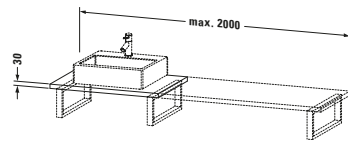

Konsole

Basis Angaben	
Langbezeichnung	Duravit L-Cube Konsole, Weiß Matt, Rechteckig, Anzahl Ausschnitte: 1 – LC106C01818
Artikel Nr.	LC106C01818

Spezifikationen	
Anzahl Ausschnitte	1
Oberfläche	Dekor
Oberflächenbehandlung	Direktbeschichtet
Montage	
Montageart	Wandmontage
Einbauart	Vorwand
Farbe	
Farbwert	Weiß
Glanzgrad	Matt
Material	
Material	Hochverdichtete Dreischicht-Holzspanplatte
Waschplatz	
Position Becken	Links / Rechts / Mitte
Anzahl Waschplätze	1

Features	
Hahnlochbohrungen möglich	✓

Lieferumfang	
Technische Dokumentation	
Inkl. Montageanleitung	digital und gedruckt

Logistik	
Artikelgewicht	16,5 kg
Verkaufsverpackung	
Art Verkaufsverpackung	Karton
Menge / Verkaufsverpackung	1 Stk.
Ab Werk verpackt	✓
Breite Verkaufsverpackung inkl. Artikel	615 mm
Höhe Verkaufsverpackung inkl. Artikel	2080 mm
Tiefe Verkaufsverpackung inkl. Artikel	140 mm
Gewicht Verkaufsverpackung inkl. Artikel	20,5 kg
Anzahl Packstücke	1

Vermaßung	
Breite / Länge	800 mm
Min. Variable Breite / Länge	800 mm
Max. Variable Breite / Länge	2000 mm
Höhe	30 mm
Tiefe / Breite	550 mm

Weitere Informationen finden Sie hier

<https://pro.duravit.de/p/LC106C01818>