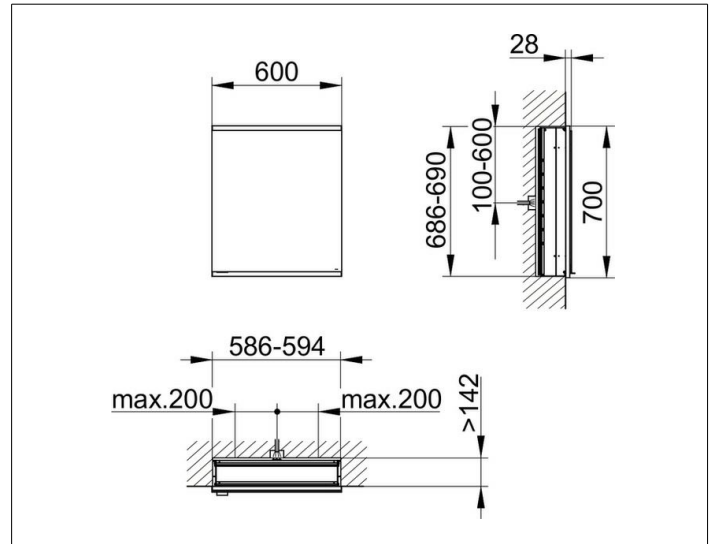

Royal Modular 2.0
800100060100100 Spiegelschrank

PRODUKT

ZEICHNUNG

OBERFLÄCHE

silber-eloxiert

ABMESSUNG

600 x 700 x 160 mm