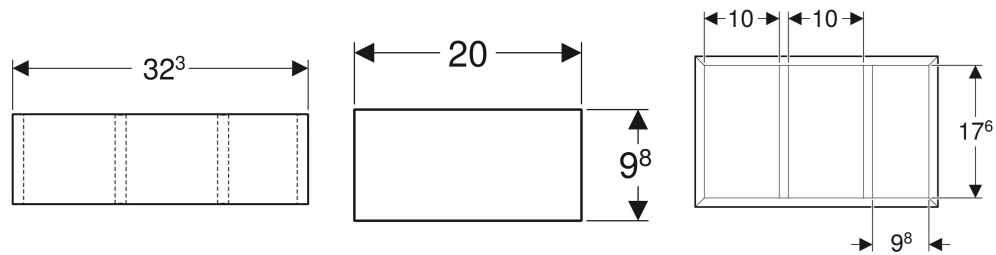

Geberit Schubladeneinsatz H-Unterteilung, für untere Schublade

VERWENDUNGSZWECKE

- Für Serien Geberit ONE, Acanto und iCon

EIGENSCHAFTEN

- FSC™ C134279 zertifiziert

- H-Unterteilung

TECHNISCHE DATEN

Werkstoff Hochverdichtete Dreischicht-Holzspanplatte

LIEFERUMFANG

- Schubladeneinsatz

INFO

- Schubladeneinsatz für Smyle Waschtischunterschrank

Art.-Nr.	Farbe / Oberfläche	B cm	H cm	T cm	VE1 St.
500.676.00.1	lava / Melamin strukturiert	32.3	9.8	20	1