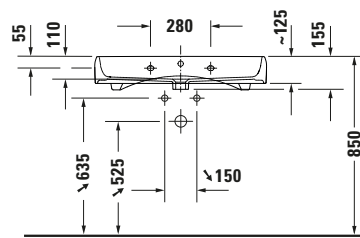

Waschtisch

Basis Angaben	
Langbezeichnung	Duravit Qatego Waschtisch 800 mm Weiß Hochglanz, Hahnlochbank, Anzahl Hahnlöcher pro Waschplatz: 1, Überlauf – 2382802000

Spezifikationen	
Farbe	
Farbwert	Weiß
Innenfarbe	Weiß
Aussenfarbe	Weiß
Glanzgrad	Hochglanz
Glanzgrad Innen	Hochglanz
Glanzgrad Außen	Hochglanz
Überlauf	
Überlauf	✓
Waschplatz	
Anzahl Hahnlöcher pro Waschplatz	1
Material	
Material	Keramik

Features	
Oberflächenveredelung	
HygieneGlaze	✓
Waschplatz	
Hahnlochbank	✓
Waschtisch	
Von unten glasiert	✓

Logistik	
Artikelgewicht	21 kg

Passende Produkte	
Passende Artikel	
	Push-open Ventil # 0050527000 Universal
	Push-open Ventil # 0050523400 Universal
	Push-open Ventil # 0050520400 Universal
	Push-open Ventil # 0050521000 Universal
	Push-open Ventil # 0050524600 Universal
	Röhrensiphon # 0050260000 Universal
	Designsiphon # 0050361000 Universal
	Designsiphon # 0050364600 Universal

Beschreibungstexte	
Ausschreibungstext	Duravit Qatego Waschtisch Weiß Hochglanz 800 mm, Designer: Studio F. A. Porsche, Sanitärkeramik, Wandhängend, Überlauf, Position Ablauf: Mitte, Von unten glasiert, Ablagefläche: HahnlochbankHinten, Anzahl Becken: 1, Beckenform: Rechteckig, Position Becken: Mitte, Position Hahnloch: Mitte, Weiß Hochglanz, Geeignet für Möbel, Hahnlochbank, CE-Kennzeichen-1: EN 14688, EAN Nr.: 4067116069938, Artikelgewicht: 21 kg, Beckenbreite: 760 mm, Beckentiefe: 320 mm, Abmessungen (Breite / Länge x Tiefe / Breite x Höhe): 800 x 470 x 150 mm, Artikel Nr.: 2382802000