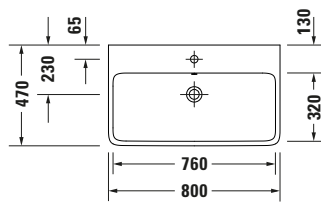

Waschtisch

Basis Angaben	
Langbezeichnung	Duravit Qatego Waschtisch 800 mm Weiß Hochglanz, Hahnlochbank, Anzahl Hahnlöcher pro Waschplatz: 1, Überlauf – 2382802000

Spezifikationen	
Farbe	
Farbwert	Weiß
Innenfarbe	Weiß
Aussenfarbe	Weiß
Glanzgrad	Hochglanz
Glanzgrad Innen	Hochglanz
Glanzgrad Außen	Hochglanz
Überlauf	
Überlauf	✓
Waschplatz	
Anzahl Hahnlöcher pro Waschplatz	1
Material	
Material	Keramik

Features	
Oberflächenveredelung	
HygieneGlaze	✓
Waschplatz	
Hahnlochbank	✓
Waschtisch	
Von unten glasiert	✓

Logistik	
Artikelgewicht	21 kg

Passende Produkte	
Passende Artikel	
	Push-open Ventil # 0050527000 Universal
	Push-open Ventil # 0050523400 Universal
	Push-open Ventil # 0050520400 Universal
	Push-open Ventil # 0050521000 Universal
	Push-open Ventil # 0050524600 Universal
	Röhrensiphon # 0050260000 Universal
	Designsiphon # 0050361000 Universal
	Designsiphon # 0050364600 Universal

Beschreibungstexte	
Ausschreibungstext	Duravit Qatego Waschtisch Weiß Hochglanz 800 mm, Designer: Studio F. A. Porsche, Sanitärkeramik, Wandhängend, Überlauf, Position Ablauf: Mitte, Von unten glasiert, Ablagefläche: HahnlochbankHinten, Anzahl Becken: 1, Beckenform: Rechteckig, Position Becken: Mitte, Position Hahnloch: Mitte, Weiß Hochglanz, Geeignet für Möbel, Hahnlochbank, CE-Kennzeichen-1: EN 14688, EAN Nr.: 4067116069938, Artikelgewicht: 21 kg, Beckenbreite: 760 mm, Beckentiefe: 320 mm, Abmessungen (Breite / Länge x Tiefe / Breite x Höhe): 800 x 470 x 150 mm, Artikel Nr.: 2382802000