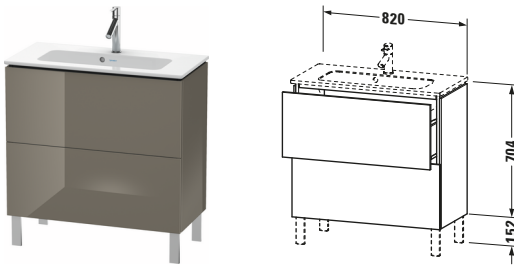

Waschtischunterbau bodenstehend

Basis Angaben	
Langbezeichnung	Duravit L-Cube Waschtischunterbau bodenstehend, Flanell Grau Hochglanz, Rechteckig, Anzahl Auszüge: 2, Tip-on Technik – LC667408989

Features	
Tip-on Technik	✓
Einrichtungssystem	Optional
Selbsteinzug mit Dämpfung	✓
Siphonausschnitt	✓
Schürze	✓
Füße	Optional

Spezifikationen	
Anzahl Auszüge	2
Für Anzahl Waschtische	1
Compact	✓
Montagegrad	Montiert
Waschplatz	
Position Becken	Mitte
Montage	
Montageart	Montage unter Waschtisch / Bodenstehend / Wandmontage
Farbe	
Farbwert	Flanell Grau
Glanzgrad	Hochglanz
Front	
Farbwert Front	Flanell Grau
Glanzgrad Front	Hochglanz
Korpus	
Glanzgrad Korpus	Hochglanz
Material Korpus	Hochverdichtete MDF-Platte
Oberfläche Korpus	Lack
Griff	
Ausführung Griff	Grifflos