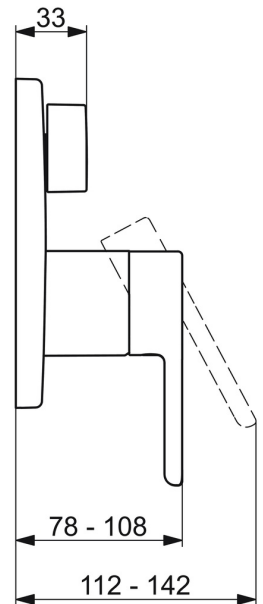

EAN: 4057304006753

[static.hansa.com/81113593](http://static.hansa.com/81113593)

- Wanne & Dusche
- Fertigmontageset, Einhebelmischer
- Wandmontage für Unterputz-Einbaukörper
- Chrom
- Hebel mit W+K-Kennzeichnung, Einhandbedienhebel/Griff
- Drehumsteller, druckunabhängig
- Temperaturbegrenzer, Heißwassersperre einstellbar (im Lieferumfang enthalten)
- mit Sicherungseinrichtung, Rückflussverhinderer, ø 4.0 Steuerpatrone mit keramischen Dichtscheiben zur Wassermengen- und Temperatureinstellung
- Armaturenkörper aus entzinkungsbeständigem Messing (DZR)
- BLUECLICK: zur einfachen, schraubenlosen Rosettenbefestigung, BLUETUNE: Ausrichtung nach Einbau +/- 3,5°, Funktionseinheit, Befestigung der Funktionseinheit mit Schrauben, Rosettenträger, Hülse, Rosette soft edge

### Durchflusseigenschaften

Durchfluss bei 3 bar	<b>20.4 / 20.4 l/min</b>
Druckverlust bei einem Durchfluss von 0,2 l/s	<b>3 bar</b>
Druckverlust bei einem Durchfluss von 0,3 l/s	<b>3 bar</b>

### Technische Eigenschaften

Warmwasserversorgung	<b>max. +80°C</b>
Arbeitsdruck	<b>0.5-10 bar</b>
Sicherungseinrichtung (EN1717)	<b>HD</b>
Werkstoff	<b>Messing</b>

### SP81113593

	Name	Art.-Nr.
01	Funktionseinheit	59914515
02	Kartusche, 4.0 Classic	59914129
03	Spann-Mutter, M42x1.5, SW 38	59914128
04	O-Ring, 23.47x2.62	59914304
05	Umstellung	59914183
06	Abdeckplatte, 154x154 mm	59914575
07	Befestigungsteil	59914307
08	Schraube, M4.5x80	59912890
09	Abdeckhülse	59914572
10	Dekorkappe	59914573
11	Hebel	59914574
12	Griff	59914576
13	Rohrbelüfter	59914335
14	Rückflussverhinderer	59914336
15	Einbausatz	59914186
N.I.	Verlängerungssatz, 15 mm	59914182
N.I.	Adapter, H/C reversed	59914184
N.I.	Umstellung, 120°	59914655
N.I.	Befestigungsschraube, M6x13	59914657