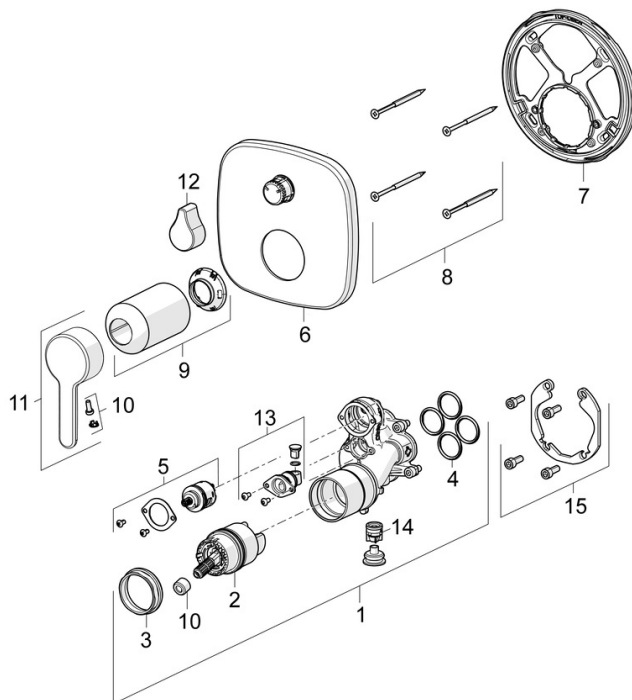

EAN: 4057304006753

[static.hansa.com/81113593](http://static.hansa.com/81113593)

- Wanne & Dusche
- Fertigmontageset, Einhebelmischer
- Wandmontage für Unterputz-Einbaukörper
- Chrom
- Hebel mit W+K-Kennzeichnung, Einhandbedienhebel/Griff
- Drehumsteller, druckunabhängig
- Temperaturbegrenzer, Heißwassersperre einstellbar (im Lieferumfang enthalten)
- mit Sicherungseinrichtung, Rückflussverhinderer, ø 4.0 Steuerpatrone mit keramischen Dichtscheiben zur Wassermengen- und Temperatureinstellung
- Armaturenkörper aus entzinkungsbeständigem Messing (DZR)
- BLUECLICK: zur einfachen, schraubenlosen Rosettenbefestigung, BLUETUNE: Ausrichtung nach Einbau +/- 3,5°, Funktionseinheit, Befestigung der Funktionseinheit mit Schrauben, Rosettenträger, Hülse, Rosette soft edge

### SP81113593

	Name	Art.-Nr.
01	Funktionseinheit	59914515
02	Kartusche, 4.0 Classic	59914129
03	Spann-Mutter, M42x1.5, SW 38	59914128
04	O-Ring, 23.47x2.62	59914304
05	Umstellung	59914183
06	Abdeckplatte, 154x154 mm	59914575
07	Befestigungsteil	59914307
08	Schraube, M4.5x80	59912890
09	Abdeckhülse	59914572
10	Dekorkappe	59914573
11	Hebel	59914574
12	Griff	59914576
13	Rohrbelüfter	59914335
14	Rückflussverhinderer	59914336
15	Einbausatz	59914186
N.I.	Verlängerungssatz, 15 mm	59914182
N.I.	Adapter, H/C reversed	59914184
N.I.	Umstellung, 120°	59914655
N.I.	Befestigungsschraube, M6x13	59914657