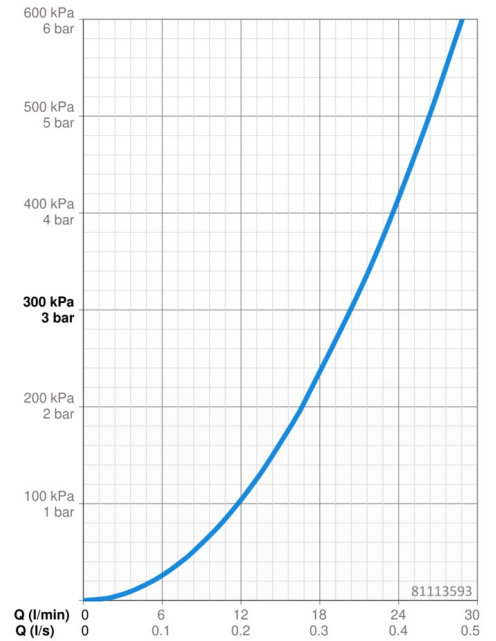

Technische Daten

Durchflusseigenschaften

Durchfluss bei 3 bar	20.4 / 20.4 l/min
Druckverlust bei einem Durchfluss von 0,2 l/s	3 bar
Druckverlust bei einem Durchfluss von 0,3 l/s	3 bar

Technische Eigenschaften

Warmwasserversorgung	max. +80°C
Arbeitsdruck	0.5-10 bar
Sicherungseinrichtung (EN1717)	HD
Werkstoff	Messing

Vorschriften

EN Standard	EN 817
Geräuschkategorie	I (ISO 3822)

Zulassungen und Deklarationen

DVGW	DW-6506CS0196
ABP	PA-IX 38594/IDC
Konformitätserklärung	DoC