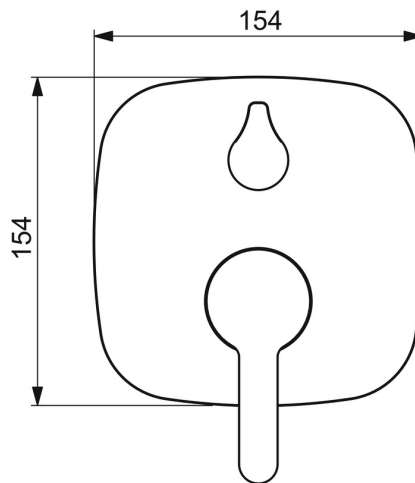

EAN: 4057304006753

[static.hansa.com/81113593](http://static.hansa.com/81113593)

- Wanne & Dusche
- Fertigmontageset, Einhebelmischer
- Wandmontage für Unterputz-Einbaukörper
- Chrom
- Hebel mit W+K-Kennzeichnung, Einhandbedienhebel/Griff
- Drehumsteller, druckunabhängig
- Temperaturbegrenzer, Heißwassersperre einstellbar (im Lieferumfang enthalten)
- mit Sicherungseinrichtung, Rückflussverhinderer, ø 4.0 Steuerpatrone mit keramischen Dichtscheiben zur Wassermengen- und Temperatureinstellung
- Armaturenkörper aus entzinkungsbeständigem Messing (DZR)
- BLUECLICK: zur einfachen, schraubenlosen Rosettenbefestigung, BLUETUNE: Ausrichtung nach Einbau +/- 3,5°, Funktionseinheit, Befestigung der Funktionseinheit mit Schrauben, Rosettenträger, Hülse, Rosette soft edge

### Technische Eigenschaften

Warmwasserversorgung	<b>max. +80°C</b>
Arbeitsdruck	<b>0.5-10 bar</b>
Sicherungseinrichtung (EN1717)	<b>HD</b>
Werkstoff	<b>Messing</b>